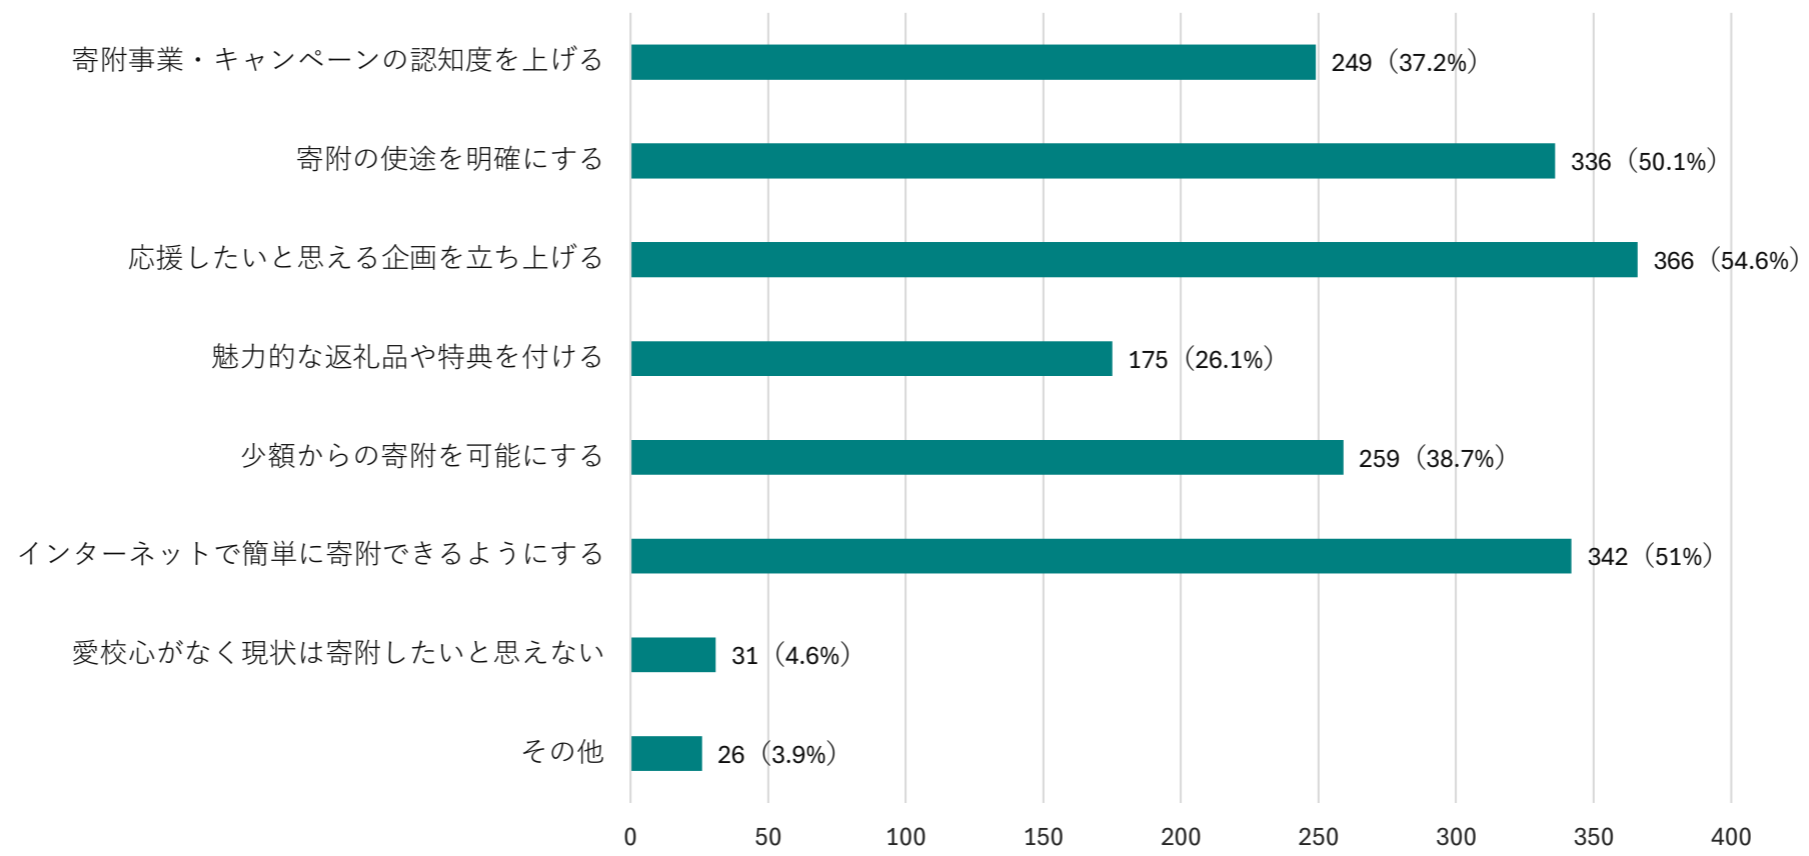

670件の回答

6 大学が寄附を増やすために何が重要だと思いますか。