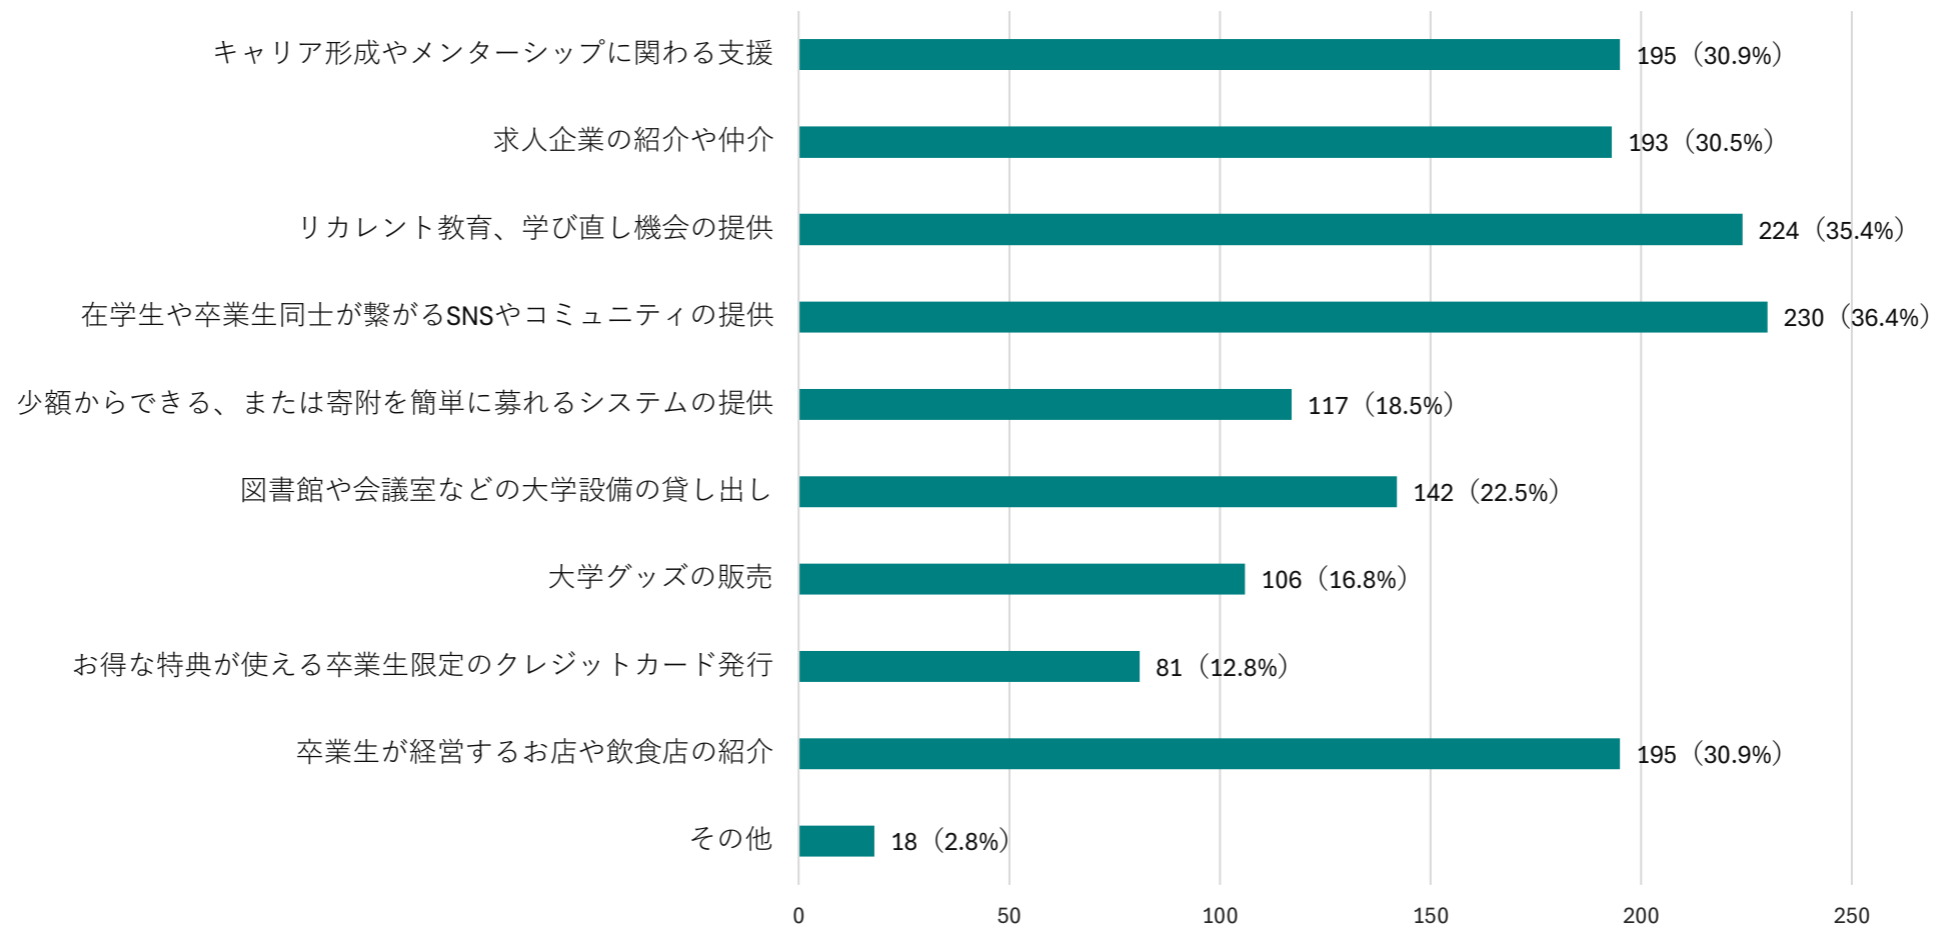

アンケート結果

632件の回答

3 大学や同窓会に力を入れてほしい卒業生向けサービスは、次のうちどれですか。

607件の回答

4 どのような卒業生向けのイベントに参加したいと思いますか。

670件の回答

5 母校に寄附したことがありますか。

670件の回答