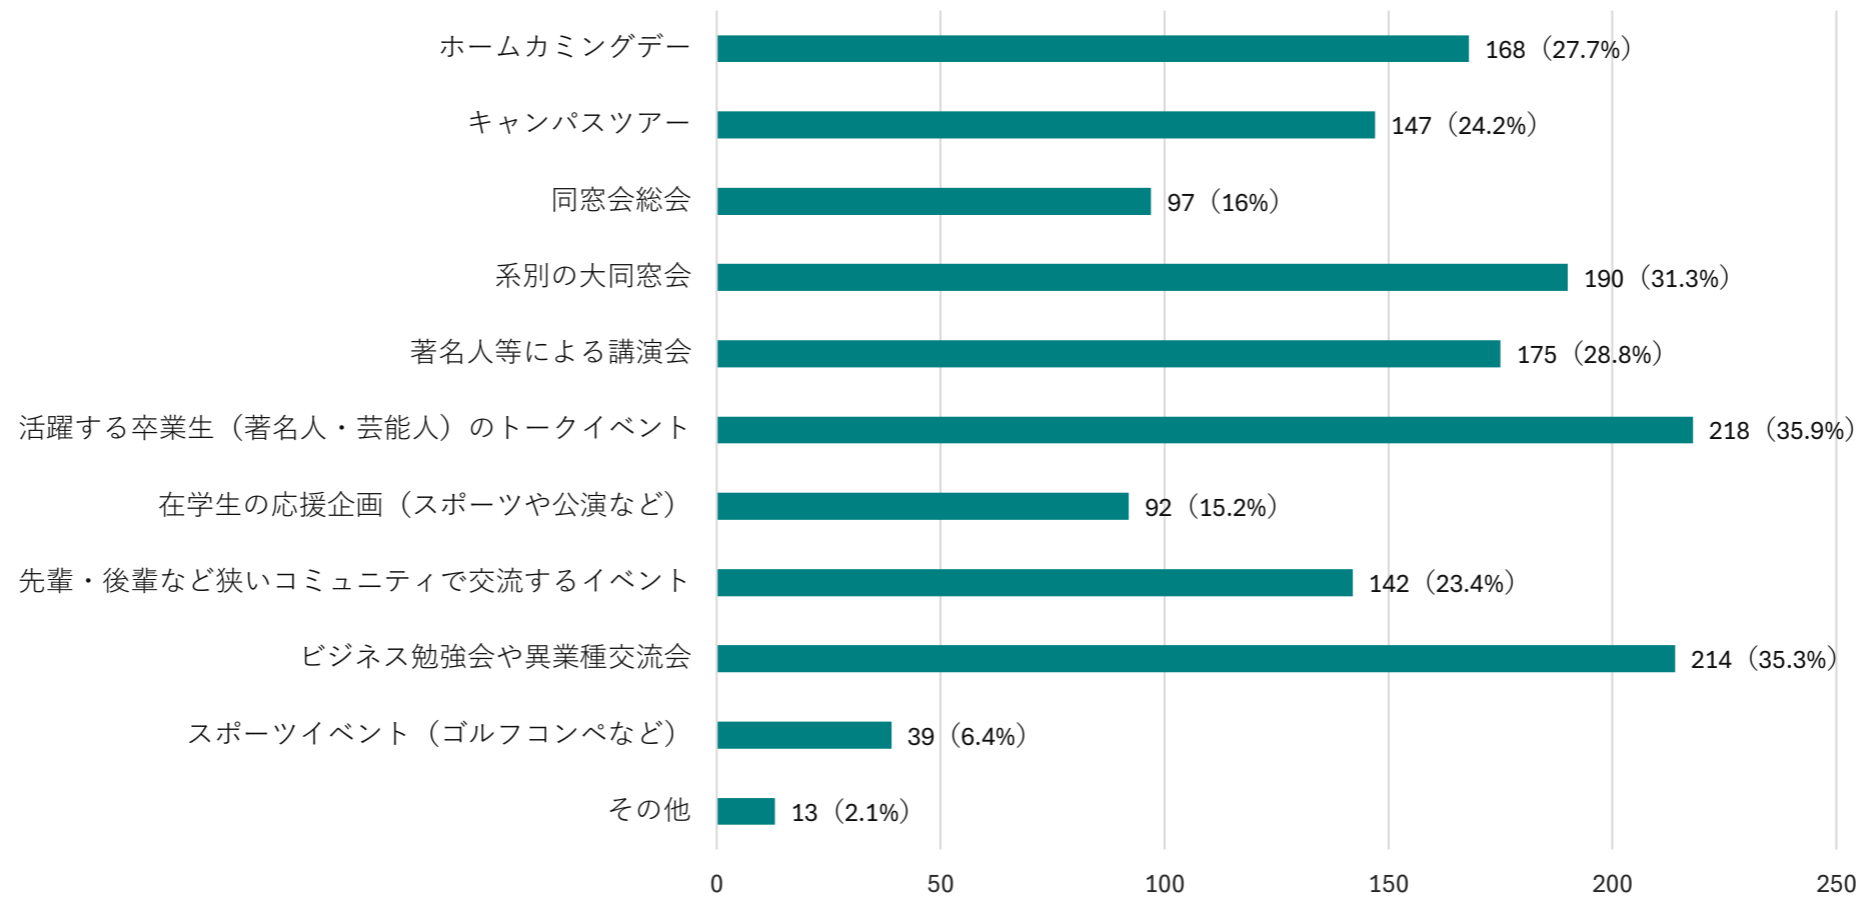

アンケート結果

632件の回答

3 大学や同窓会に力を入れてほしい卒業生向けサービスは、次のうちどれですか。

607件の回答

4 どのような卒業生向けのイベントに参加したいと思いますか。

670件の回答

5 母校に寄附したことがありますか。

670件の回答