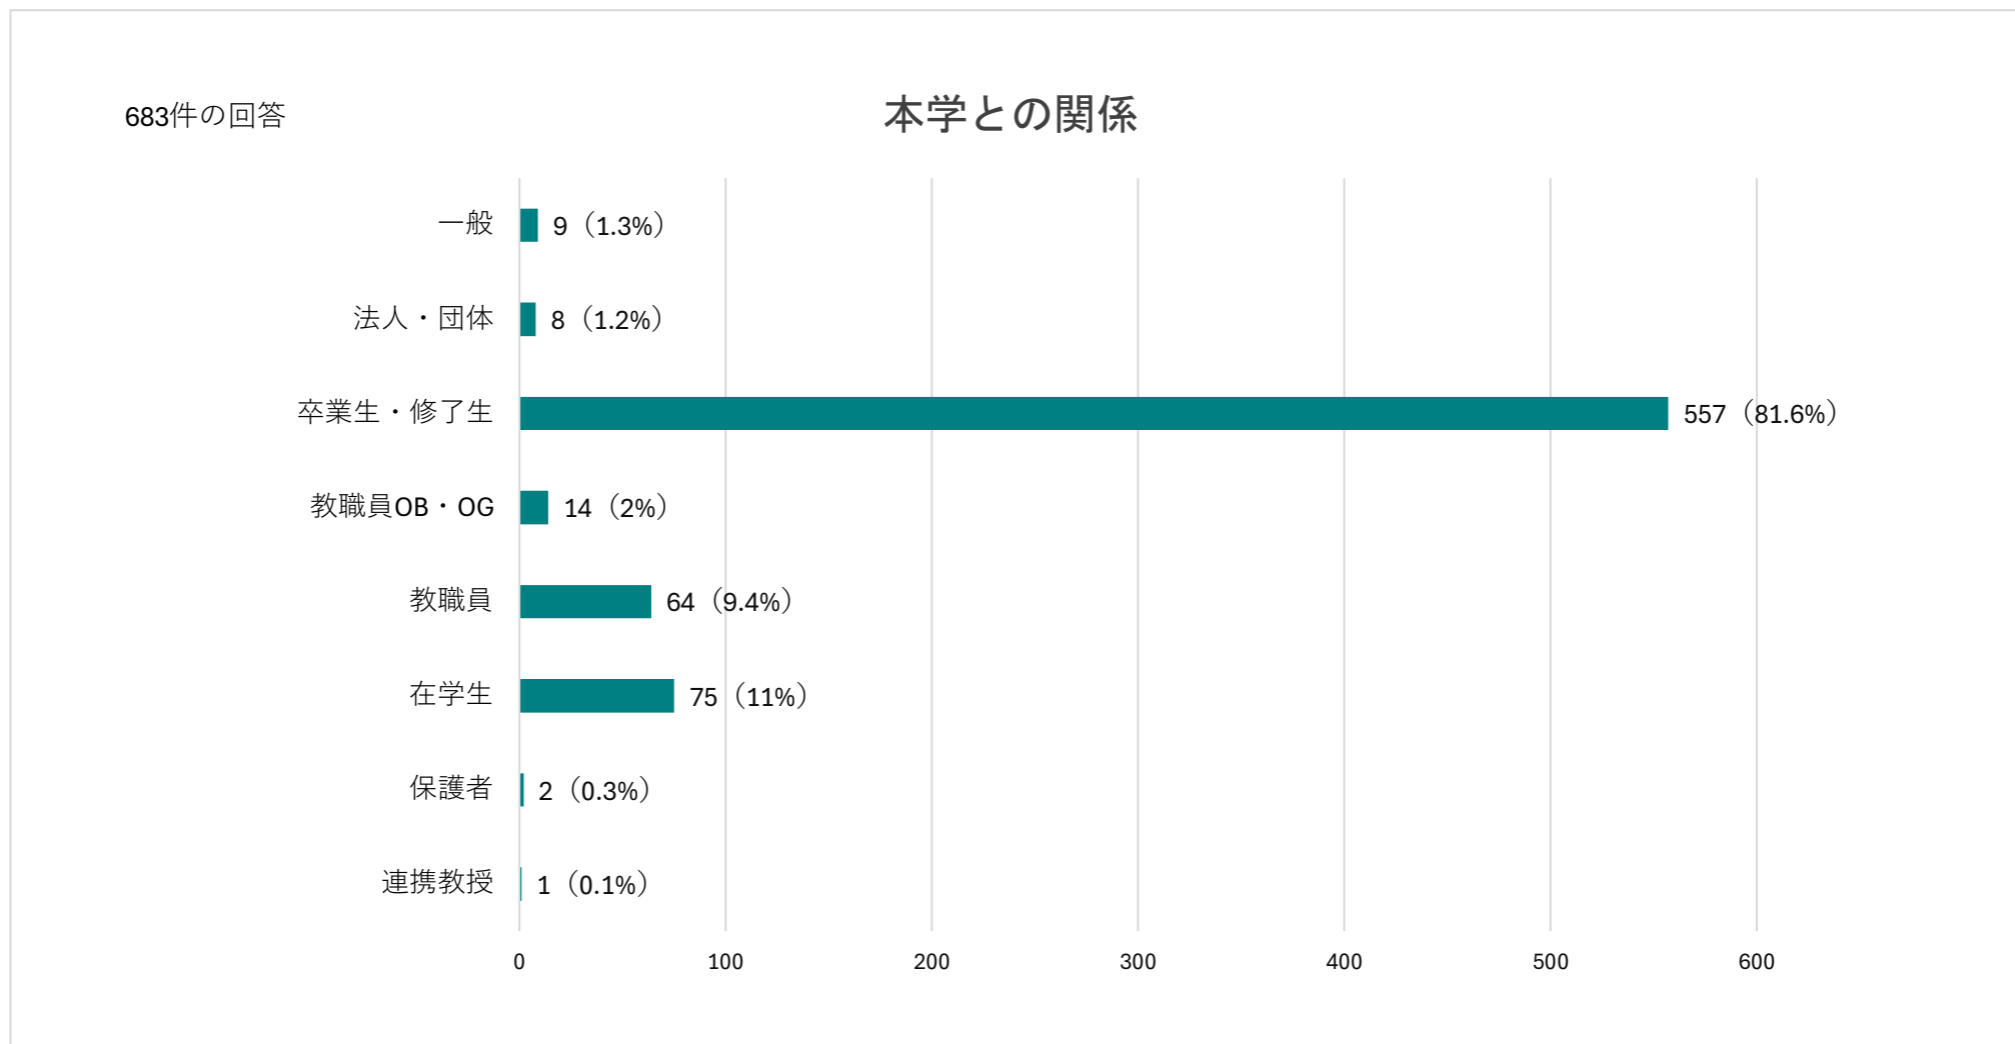

アンケート結果

632件の回答

3 大学や同窓会に力を入れてほしい卒業生向けサービスは、次のうちどれですか。

607件の回答

4 どのような卒業生向けのイベントに参加したいと思いますか。

670件の回答

5 母校に寄附したことがありますか。

670件の回答