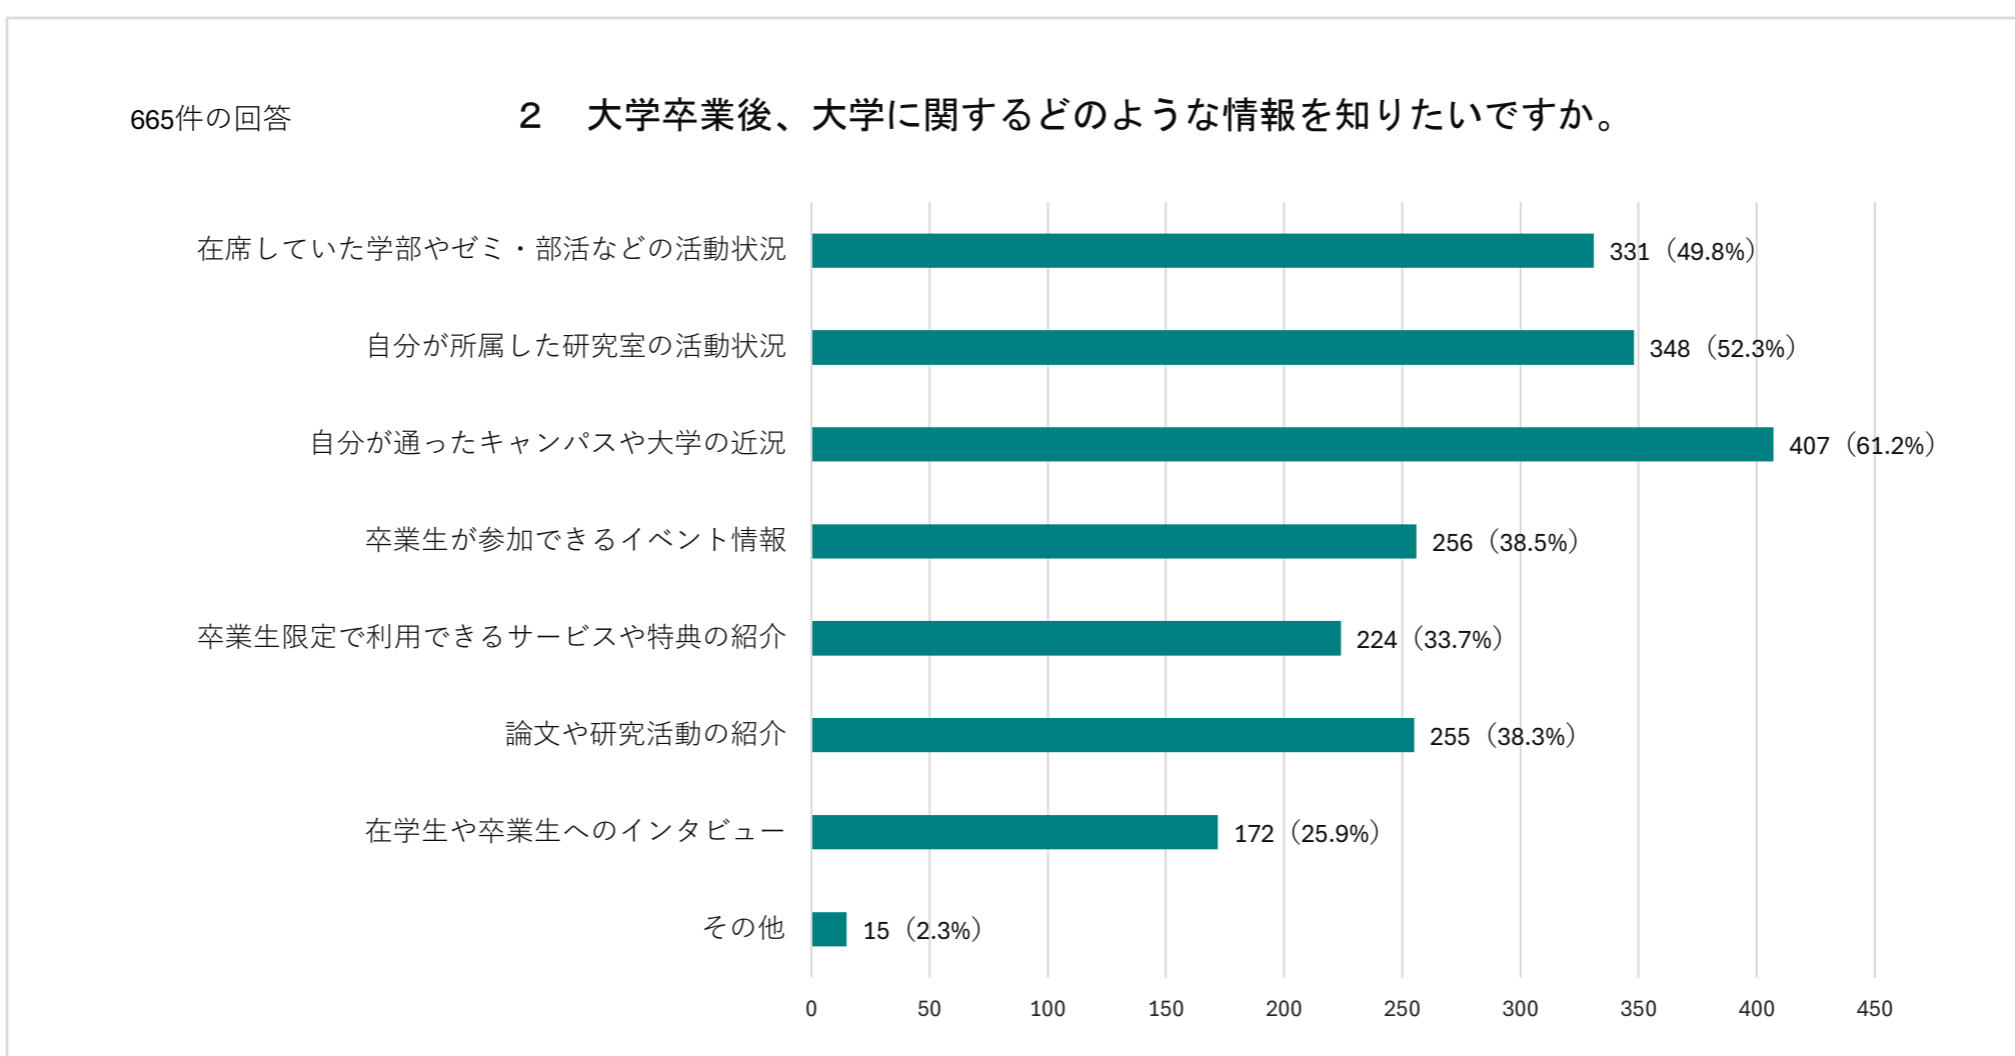

アンケート結果

632件の回答

3 大学や同窓会に力を入れてほしい卒業生向けサービスは、次のうちどれですか。

607件の回答

4 どのような卒業生向けのイベントに参加したいと思いますか。

670件の回答

5 母校に寄附したことがありますか。

670件の回答