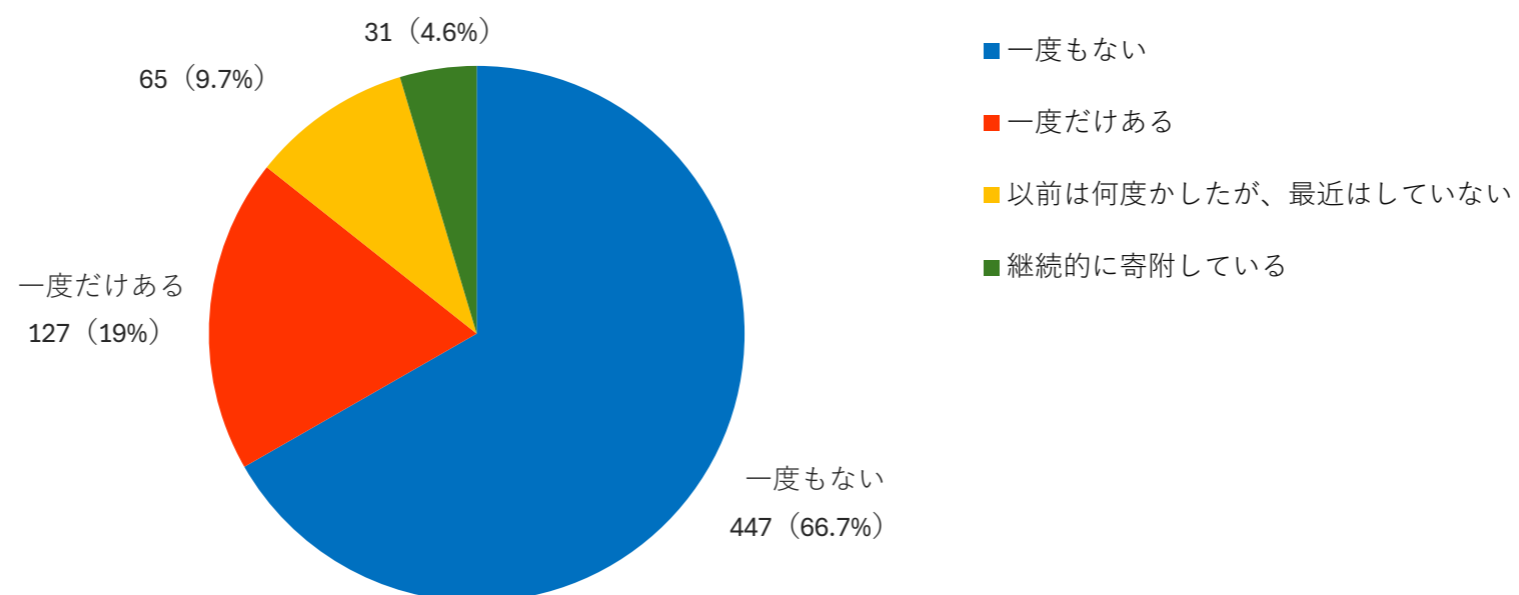

アンケート結果

632件の回答

3 大学や同窓会に力を入れてほしい卒業生向けサービスは、次のうちどれですか。

607件の回答

4 どのような卒業生向けのイベントに参加したいと思いますか。

670件の回答

5 母校に寄附したことがありますか。

670件の回答