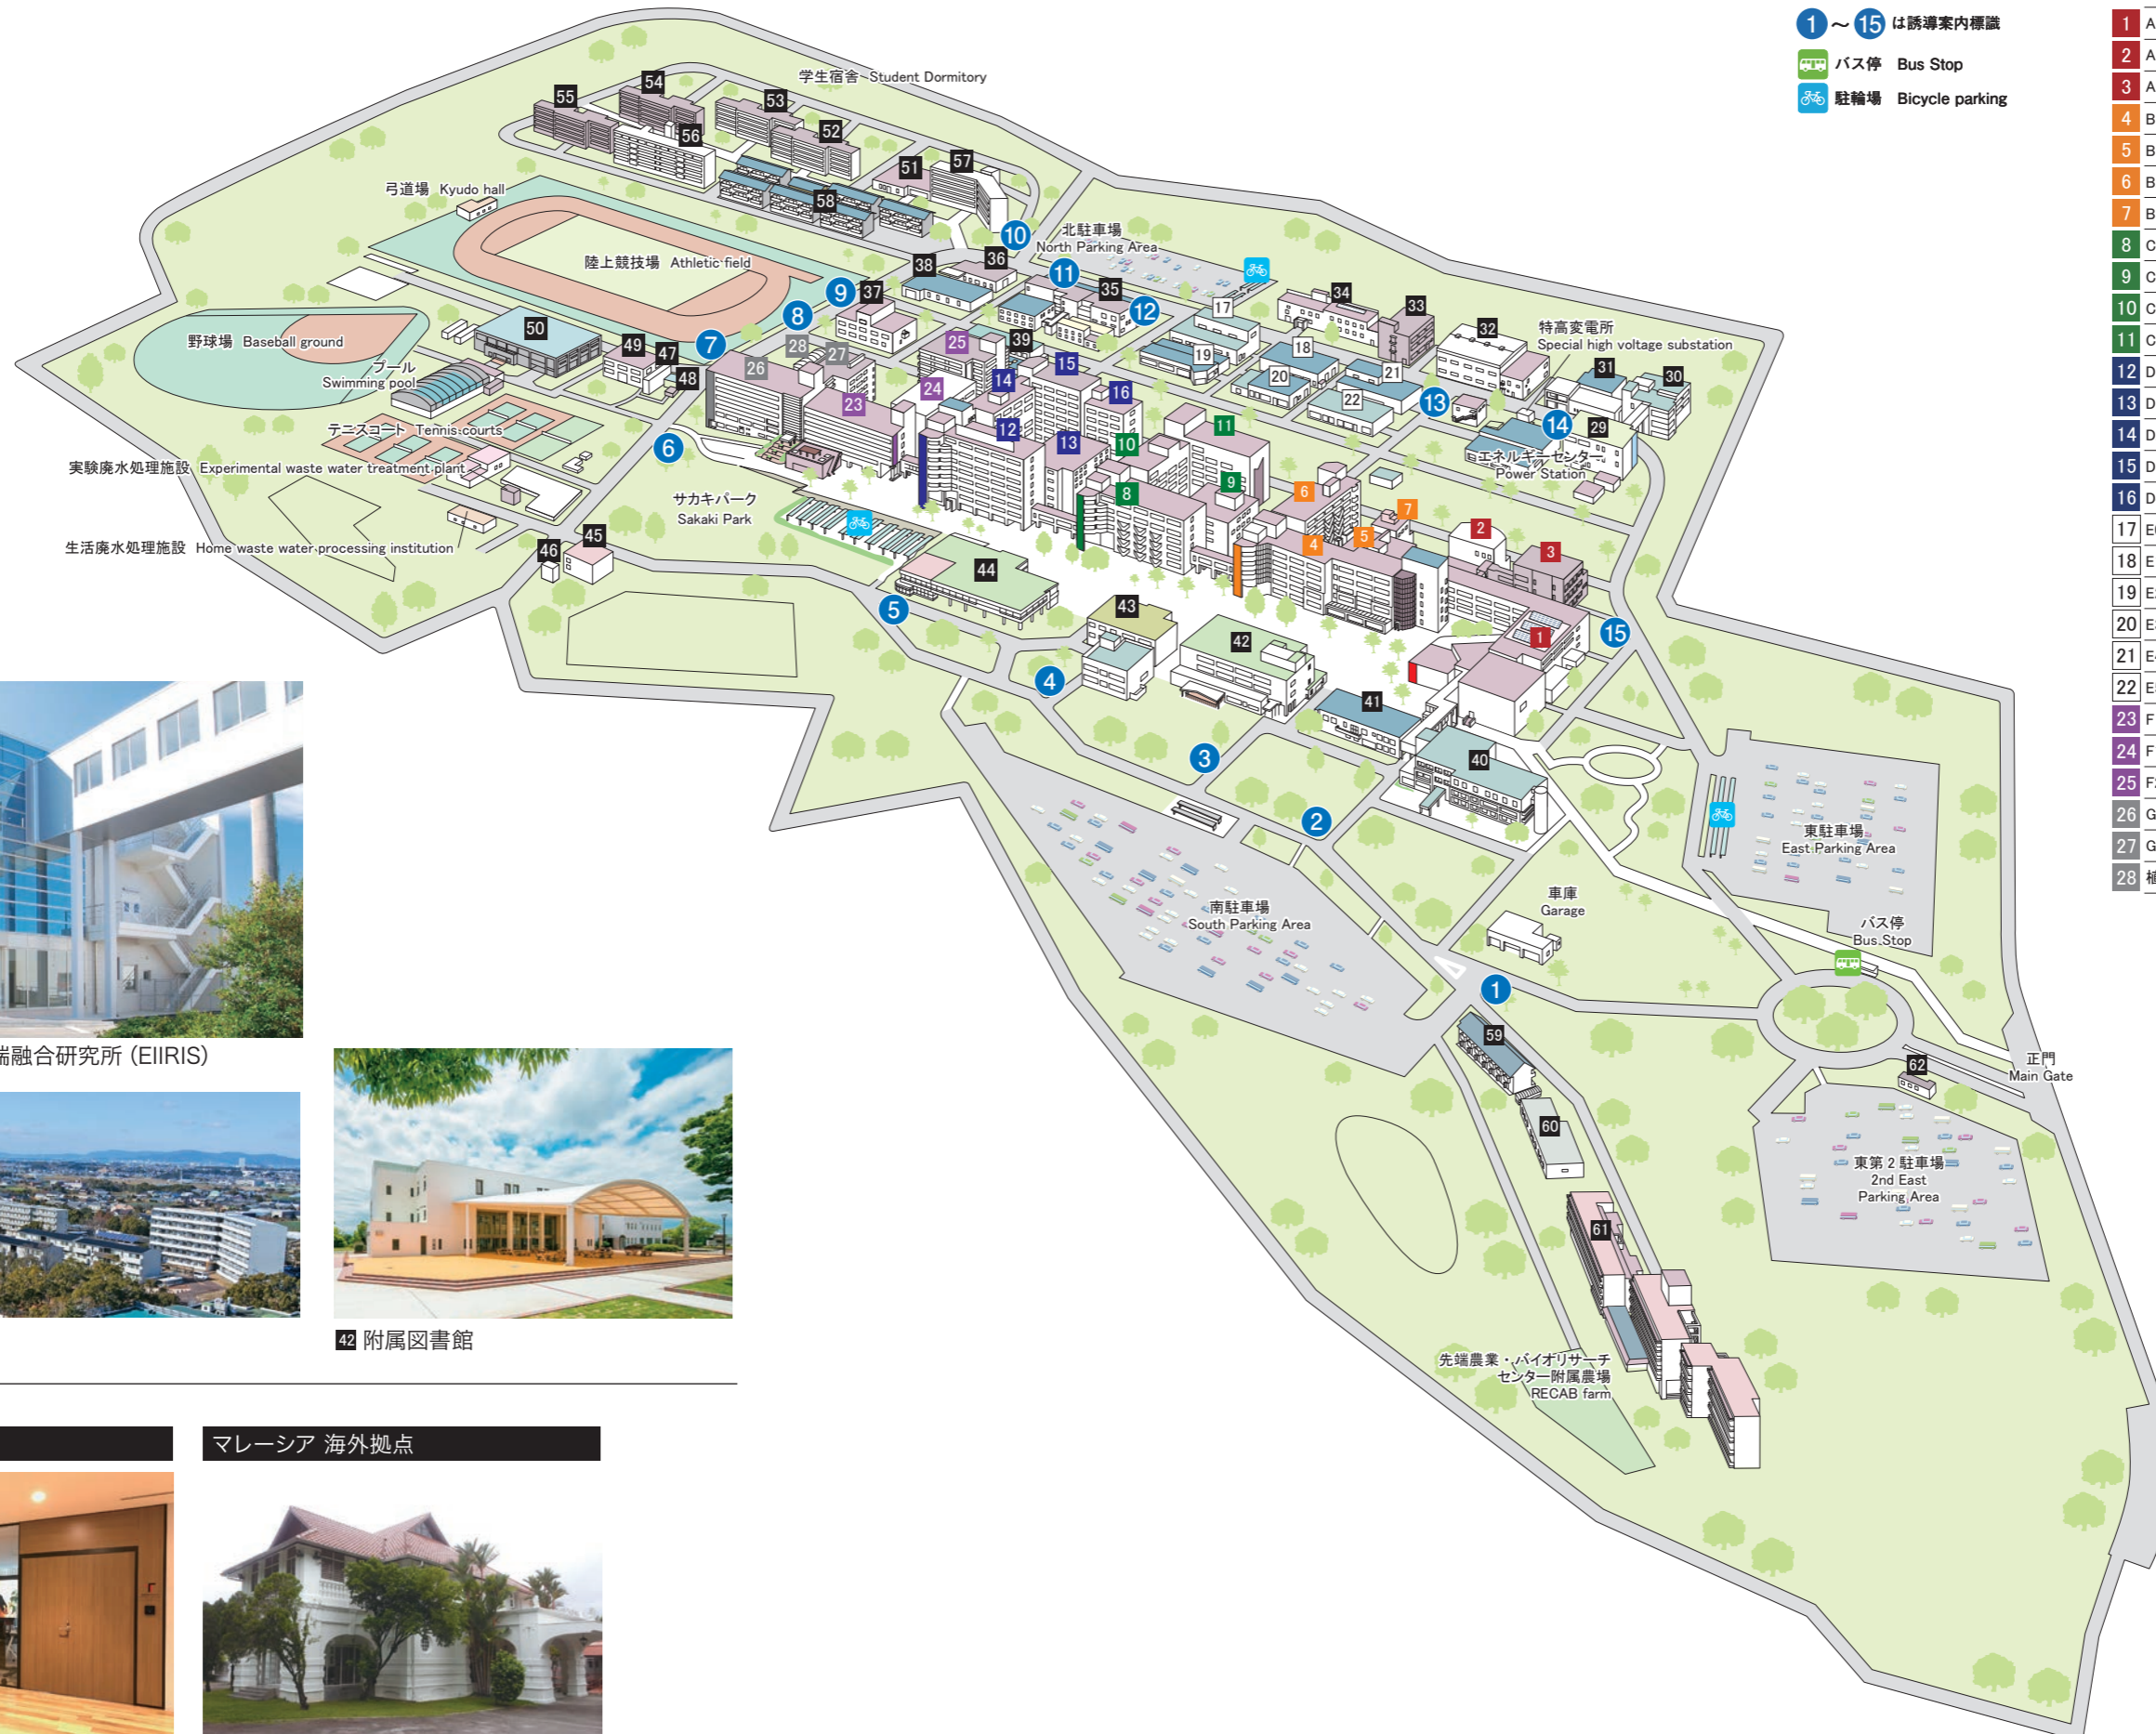

約355,606m<sup>2</sup>の広大な敷地に、快適で、充実した学修環境を整えています。

1 ~ 15 は誘導案内標識  
 緑のバスマーク バス停 Bus Stop  
 青の自転車マーク 駐輪場 Bicycle parking

- |    |             |    |                          |
|----|-------------|----|--------------------------|
| 1  | A 講義棟       | 29 | エレクトロニクス先端融合研究所 (EIIRIS) |
| 2  | A1 講義棟      | 30 | ベンチャー・ビジネス・ラボラトリー        |
| 3  | A2 講義棟      | 31 | 固体機能デバイス研究施設             |
| 4  | B 研究棟       | 32 | 環境防災実験棟                  |
| 5  | B1 学生実験棟    | 33 | インキュベーション棟               |
| 6  | B2 研究実験棟    | 34 | 自然エネルギー実験棟               |
| 7  | B3 大学院研究実験棟 | 35 | 教育研究基盤センター               |
| 8  | C 研究棟       | 36 | 放射線実験棟                   |
| 9  | C1 学生実験棟    | 37 | I-1 研究棟                  |
| 10 | C2 研究実験棟    | 38 | I-2 研究棟                  |
| 11 | C3 研究実験棟    | 39 | 実験実習工場                   |
| 12 | D 研究棟       | 40 | 事務局                      |
| 13 | D1 学生実験棟    | 41 | グローバルネットワーク推進センター        |
| 14 | D2 研究実験棟    | 42 | 附属図書館                    |
| 15 | D3 研究実験棟    | 43 | 情報メディア基盤センター・IT活用教育センター  |
| 16 | D4 大学院研究実験棟 | 44 | 福利施設(食堂・喫茶室・売店)          |
| 17 | E0 低層実験棟    | 45 | 課外活動共用施設                 |
| 18 | E1 低層実験棟    | 46 | 課外活動集会棟                  |
| 19 | E2 低層実験棟    | 47 | クラブハウス                   |
| 20 | E3 低層実験棟    | 48 | トレーニングジム                 |
| 21 | E4 低層実験棟    | 49 | 健康支援センター                 |
| 22 | E5 低層実験棟    | 50 | 体育館                      |
| 23 | F 研究棟       | 51 | 共用棟                      |
| 24 | F1 研究実験棟    | 52 | 学生宿舎 A 棟                 |
| 25 | F2 総合研究実験棟  | 53 | 学生宿舎 B 棟                 |
| 26 | G 研究棟       | 54 | 学生宿舎 C 棟                 |
| 27 | G1 研究実験棟    | 55 | 学生宿舎 D 棟                 |
| 28 | 植物工場        | 56 | 学生宿舎 E 棟                 |
|    |             | 57 | 学生宿舎 F 棟                 |
|    |             | 58 | TUTグローバルハウス(G棟)          |
|    |             | 59 | 研究者(短期滞在)宿泊施設「ヴィレッジ天伯」   |
|    |             | 60 | 非常勤講師等宿泊施設「ひばり荘」         |
|    |             | 61 | 国際交流会館                   |
|    |             | 62 | 守衛所                      |