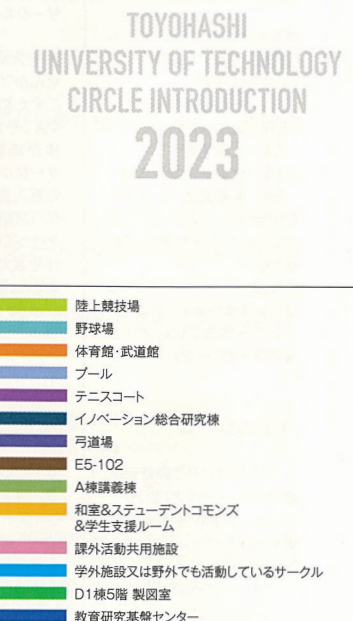

卓球部 メンバー 11名

卓球とは、100m走をしながらチェスをするようなスポーツだ。

4月 新入生歓迎会
6月 東海地区国立大学体育大会
9月 市民大会
12月 三遠卓球大会

体育館(西側)

火曜・木曜 19:00~22:00
●連絡先(メールアドレス) pingpong.tut@gmail.com

フットサル部 メンバー 47名

フットサルの楽しさを大事に!!

初心者から経験者まで幅広いメンバーで試合形式の練習を行っています!経験者が試合のサポートをするので、初心者でも楽しく、気軽に活動できます!!
また、留学生も多く練習に参加してくれているので国際交流もできます!

体育館

火曜・木曜 20:00~22:00
●連絡先(メールアドレス) tut.futsal@gmail.com

ソフトテニスサークル メンバー 14名

一緒にソフトテニスしよう!

週二回のソフトテニスを通して、運動不足を解消しながら、テニス好きの仲間たちと日々テニスを楽しんでいます!

テニスコート

火曜・木曜 18:00~20:00
●連絡先(メールアドレス) soft.tennis1.tut@gmail.com