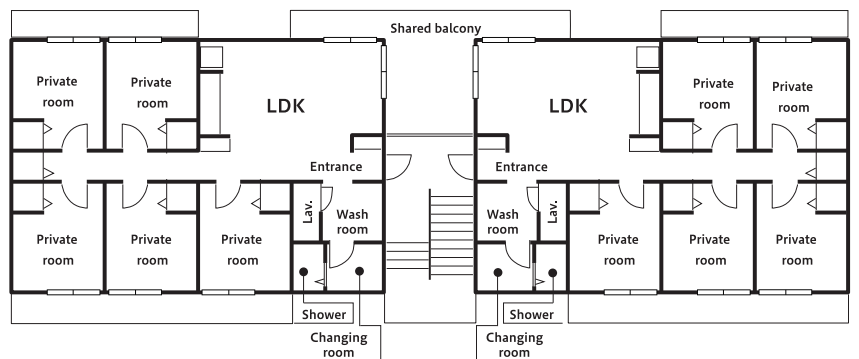

Live and Learn at the TUT Global House

「TUTグローバルハウス」で国際的な生活を体験します

TUT Global House is a unique multicultural shared-house style student accommodation. Both international and Japanese students live together.

国際的な生活を体験できる
シェアハウス型学生宿舎です。
留学生と日本人学生が共同生活を送ります。

Rooms: 180

Shared accommodation for 5 people per unit

Size: Private room approx. 9 m², Living room approx. 21 m²

Monthly rent: 24,270 yen/month (including internet)

Common service fees, utilities, etc. not included

Included

Private room: air conditioner, closet, shelf

For common use in the unit: air conditioner, kitchen unit (with induction stove), refrigerator, microwave, dining table, chairs, cupboard, washing machine, clothes dryer, vacuum cleaner

部屋数 180

1ユニット5名入居のシェアハウス型

面積 個室約9㎡、リビング約21㎡

寄宿料 24,270円/月（インターネット使用料含む）

共益費、光熱水料等は別途負担

設備

個室 エアコン、クローゼット、移動式棚

共用 エアコン、システムキッチン（IHヒーター）、冷蔵庫、電子レンジ、ダイニングテーブル・イス、食器棚、洗濯機、衣類乾燥機、掃除機