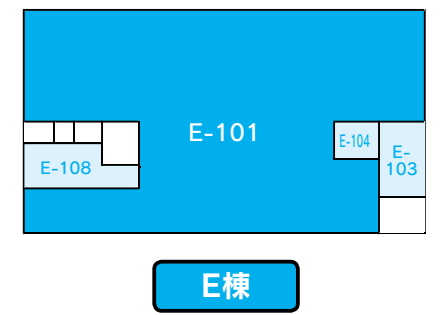

●各研究棟は建物内で次のように通路が連結しています。

B棟 2階

B棟 4階

(A棟2階⇔B棟2階⇔C棟2階⇔D棟2階⇔F棟2階⇔G棟3階)

B 群

B棟 1階

B棟 3階

B棟 5階

FLOOR MAP ーフロアマップー

豊橋技術科学大学
第35回 オープンキャンパス

C 群

C 群

E 群

●各研究棟は建物内で次のように通路が連結しています。

(A棟2階⇔B棟2階⇔C棟2階⇔D棟2階⇔F棟2階⇔G棟3階)

FLOOR MAP フロアマップ

豊橋技術科学大学
第35回 オープンキャンパス

D 群

D 群

D棟 1階

D棟 2階

D棟 5階

D棟 6階

D棟 3階

D棟 4階

D棟 7階

D棟 8階

●各研究棟は建物内で次のように通路が連結しています。

(A棟2階⇔B棟2階⇔C棟2階⇔D棟2階⇔F棟2階⇔G棟3階)

FLOOR MAP

ーフロアマップー

豊橋技術科学大学
第35回 オープンキャンパス