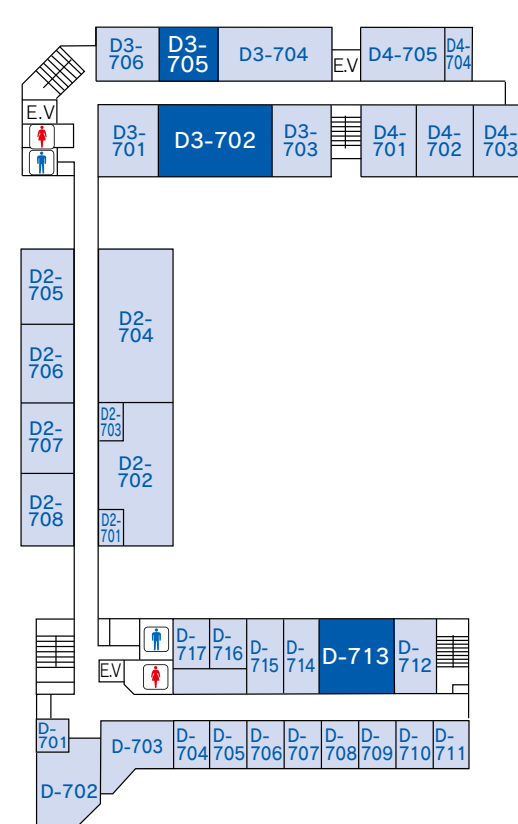

FLOOR MAP ーフロアマップー

豊橋技術科学大学
第35回 オープンキャンパス

C 群

C 群

E 群

●各研究棟は建物内で次のように通路が連結しています。

(A棟2階⇔B棟2階⇔C棟2階⇔D棟2階⇔F棟2階⇔G棟3階)

FLOOR MAP フロアマップ

豊橋技術科学大学
第35回 オープンキャンパス

D 群

D 群

D棟 1階

D棟 2階

D棟 5階

D棟 6階

D棟 3階

D棟 4階

D棟 7階

D棟 8階

●各研究棟は建物内で次のように通路が連結しています。

(A棟2階⇔B棟2階⇔C棟2階⇔D棟2階⇔F棟2階⇔G棟3階)

FLOOR MAP

ーフロアマップー

豊橋技術科学大学
第35回 オープンキャンパス

●各研究棟は建物内で次のように通路が連結しています。

(A棟2階⇔B棟2階⇔C棟2階⇔D棟2階⇔F棟2階⇔G棟3階)