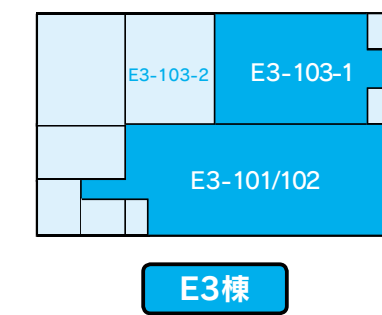

●各研究棟は建物内で次のように通路が連結しています。

B棟 2階

B棟 4階

(A棟2階⇔B棟2階⇔C棟2階⇔D棟2階⇔F棟2階⇔G棟3階)

B 群

B棟 1階

B棟 3階

B棟 5階

FLOOR MAP ーフロアマップー

豊橋技術科学大学
第35回 オープンキャンパス

C 群

C 群

E 群

●各研究棟は建物内で次のように通路が連結しています。

(A棟2階⇔B棟2階⇔C棟2階⇔D棟2階⇔F棟2階⇔G棟3階)

FLOOR MAP フロアマップ

豊橋技術科学大学
第35回 オープンキャンパス

D 群

D 群

D棟 1階

D棟 2階

D棟 5階

D棟 6階

D棟 3階

D棟 4階

D棟 7階

D棟 8階

●各研究棟は建物内で次のように通路が連結しています。

(A棟2階⇔B棟2階⇔C棟2階⇔D棟2階⇔F棟2階⇔G棟3階)

FLOOR MAP

ーフロアマップー

豊橋技術科学大学
第35回 オープンキャンパス