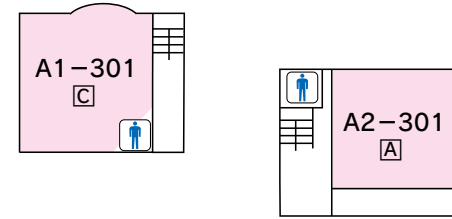

A 群

A棟 1階

A棟 2階

- (保護者懇談会) 課程・専攻別懇談会 会場
- A 機械工学 (A1-201)
- B 電気・電子情報工学 (A-205)
- C 情報・知能工学 (A-207)
- D 環境・生命工学 (A-208)
- E 建築・都市システム学 (A-209)

A棟 3階

※整理券配布はA棟1階

- 小学生向け体験学習教室 実施場所
- ①オリジナルグラスを作ってみよう
- ②光であそぼう。「万華鏡製作」と「光の実験」
- ③不思議な光の世界!
- ④ひんやりスライム! びっくスライム!

●各研究棟は建物内で次のように通路が連結しています。

B棟 2階

B棟 4階

(A棟2階⇔B棟2階⇔C棟2階⇔D棟2階⇔F棟2階⇔G棟3階)

B 群

B棟 1階

B棟 3階

B棟 5階