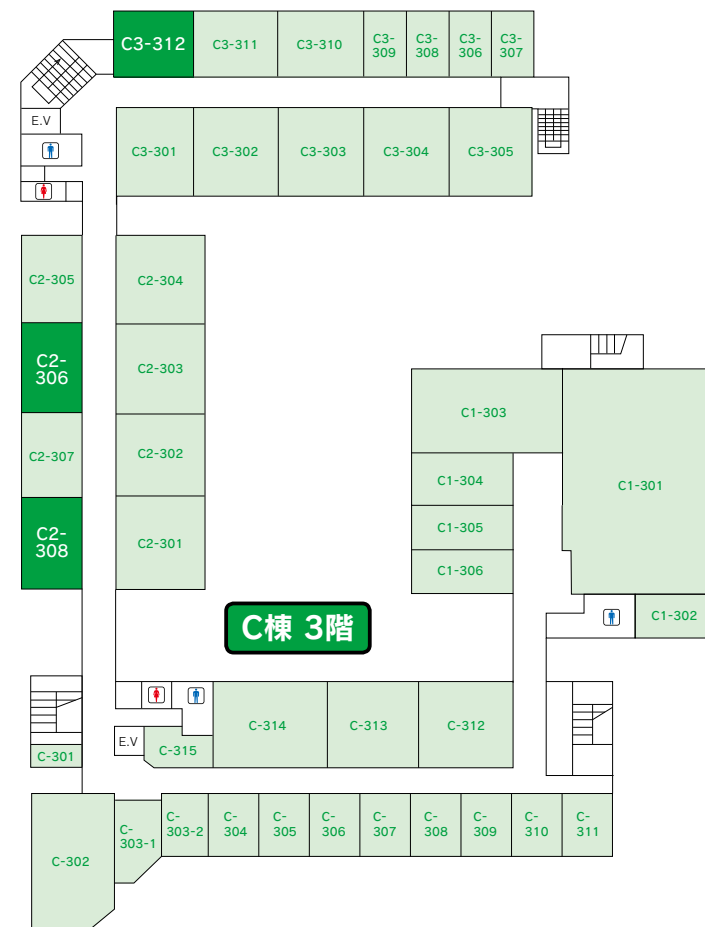

●各研究棟は建物内で次のように通路が連結しています。

B棟 2階

B棟 4階

(A棟2階⇔B棟2階⇔C棟2階⇔D棟2階⇔F棟2階⇔G棟3階)

B 群

B棟 1階

B棟 3階

B棟 5階

FLOOR MAP ーフロアマップー

豊橋技術科学大学
第35回 オープンキャンパス

C 群

C 群

E 群

●各研究棟は建物内で次のように通路が連結しています。

(A棟2階⇔B棟2階⇔C棟2階⇔D棟2階⇔F棟2階⇔G棟3階)

FLOOR MAP フロアマップ

豊橋技術科学大学
第35回 オープンキャンパス

D 群

D 群

D棟 1階

D棟 2階

D棟 5階

D棟 6階

D棟 3階

D棟 4階

D棟 7階

D棟 8階

●各研究棟は建物内で次のように通路が連結しています。

(A棟2階⇔B棟2階⇔C棟2階⇔D棟2階⇔F棟2階⇔G棟3階)

FLOOR MAP

ーフロアマップー

豊橋技術科学大学
第35回 オープンキャンパス