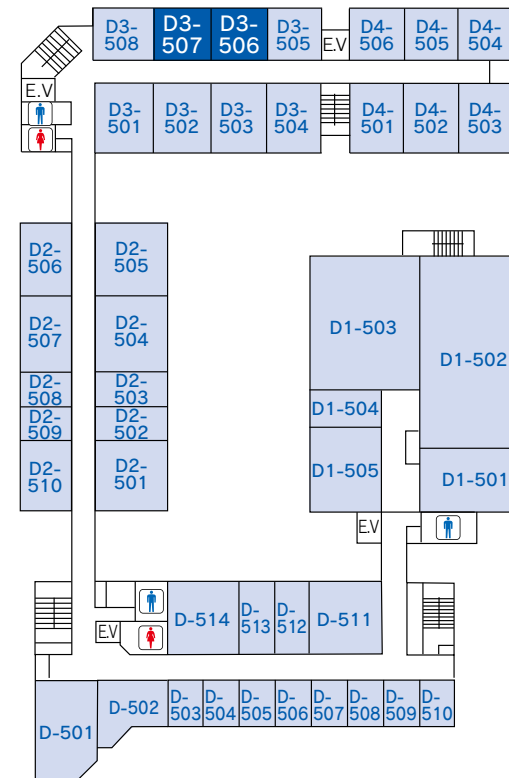

FLOOR MAP ーフロアマップー

豊橋技術科学大学
第35回 オープンキャンパス

C 群

C 群

E 群

●各研究棟は建物内で次のように通路が連結しています。

(A棟2階⇔B棟2階⇔C棟2階⇔D棟2階⇔F棟2階⇔G棟3階)

FLOOR MAP フロアマップ

豊橋技術科学大学
第35回 オープンキャンパス

D 群

D 群

D棟 1階

D棟 2階

D棟 5階

D棟 6階

D棟 3階

D棟 4階

D棟 7階

D棟 8階

●各研究棟は建物内で次のように通路が連結しています。

(A棟2階⇔B棟2階⇔C棟2階⇔D棟2階⇔F棟2階⇔G棟3階)

FLOOR MAP

ーフロアマップー

豊橋技術科学大学
第35回 オープンキャンパス

●各研究棟は建物内で次のように通路が連結しています。

(A棟2階⇔B棟2階⇔C棟2階⇔D棟2階⇔F棟2階⇔G棟3階)