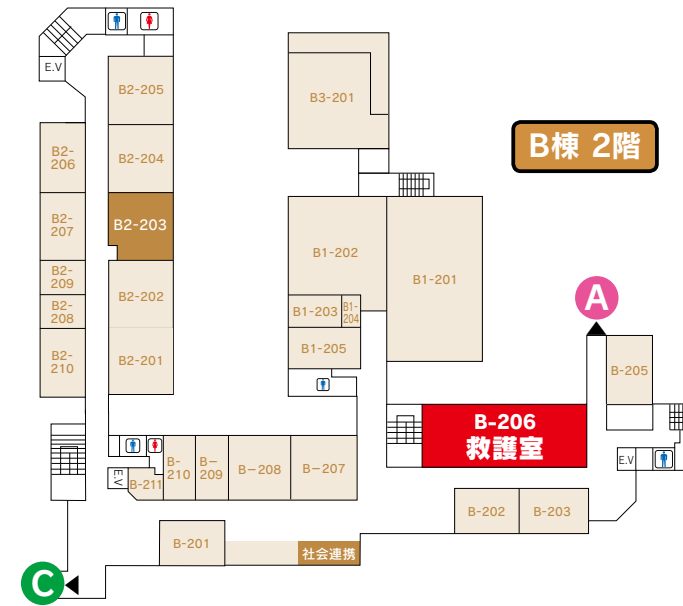

A 群

A棟 1階

A棟 2階

- (保護者懇談会) 課程・専攻別懇談会 会場
- A 機械工学 (A1-201)
- B 電気・電子情報工学 (A-205)
- C 情報・知能工学 (A-207)
- D 環境・生命工学 (A-208)
- E 建築・都市システム学 (A-209)

A棟 3階

※整理券配布はA棟1階

- 小学生向け体験学習教室 実施場所
- ①オリジナルグラスを作ってみよう
- ②光であそぼう。「万華鏡製作」と「光の実験」
- ③不思議な光の世界!
- ④ひんやりスライム! びっくスライム!

●各研究棟は建物内で次のように通路が連結しています。

B棟 2階

B棟 4階

(A棟2階⇔B棟2階⇔C棟2階⇔D棟2階⇔F棟2階⇔G棟3階)

B 群

B棟 1階

B棟 3階

B棟 5階

FLOOR MAP ーフロアマップー

豊橋技術科学大学
第35回 オープンキャンパス

C 群

C 群

E 群

●各研究棟は建物内で次のように通路が連結しています。

(A棟2階⇔B棟2階⇔C棟2階⇔D棟2階⇔F棟2階⇔G棟3階)

FLOOR MAP フロアマップ