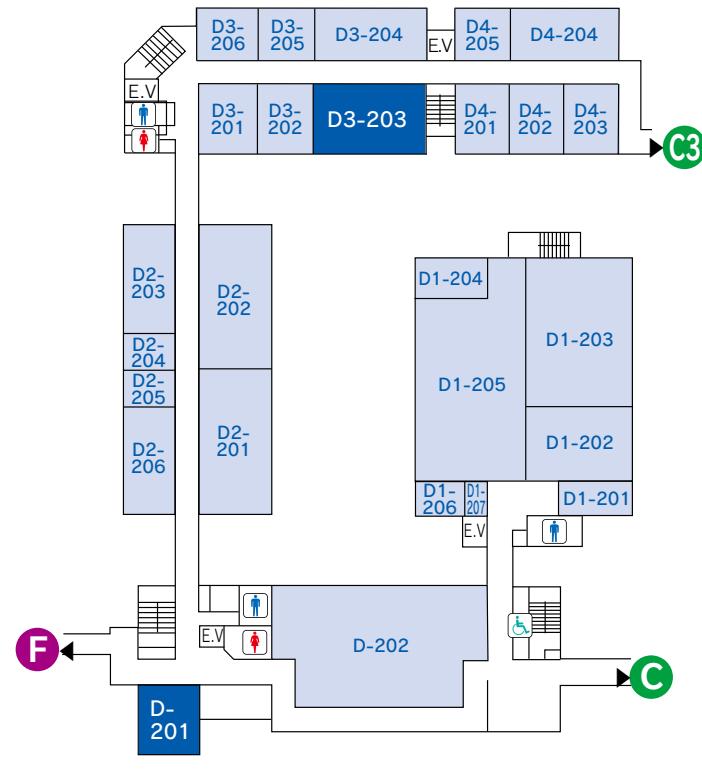

●各研究棟は建物内で次のように通路が連結しています。

B棟 2階

B棟 4階

(A棟2階⇔B棟2階⇔C棟2階⇔D棟2階⇔F棟2階⇔G棟3階)

B 群

B棟 1階

B棟 3階

B棟 5階

FLOOR MAP ーフロアマップー

豊橋技術科学大学
第35回 オープンキャンパス

C 群

C 群

E 群

●各研究棟は建物内で次のように通路が連結しています。

(A棟2階⇔B棟2階⇔C棟2階⇔D棟2階⇔F棟2階⇔G棟3階)

FLOOR MAP フロアマップ

豊橋技術科学大学
第35回 オープンキャンパス

D 群

D 群

D棟 1階

D棟 2階

D棟 5階

D棟 6階

D棟 3階

D棟 4階

D棟 7階

D棟 8階

●各研究棟は建物内で次のように通路が連結しています。

(A棟2階⇔B棟2階⇔C棟2階⇔D棟2階⇔F棟2階⇔G棟3階)

FLOOR MAP

ーフロアマップー

豊橋技術科学大学
第35回 オープンキャンパス