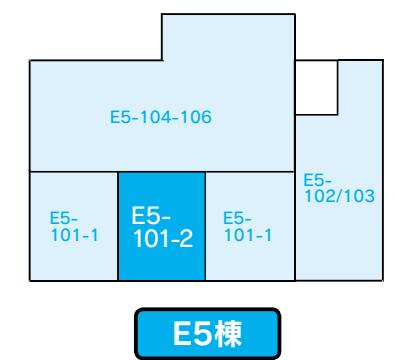

●各研究棟は建物内で次のように通路が連結しています。

B棟 2階

B棟 4階

(A棟2階⇔B棟2階⇔C棟2階⇔D棟2階⇔F棟2階⇔G棟3階)

B 群

B棟 1階

B棟 3階

B棟 5階

FLOOR MAP ーフロアマップー

豊橋技術科学大学
第35回 オープンキャンパス

C 群

C 群

E 群

●各研究棟は建物内で次のように通路が連結しています。

(A棟2階⇔B棟2階⇔C棟2階⇔D棟2階⇔F棟2階⇔G棟3階)

FLOOR MAP フロアマップ

豊橋技術科学大学
第35回 オープンキャンパス

D 群

D 群

D棟 1階

D棟 2階

D棟 5階

D棟 6階

D棟 3階

D棟 4階

D棟 7階

D棟 8階

●各研究棟は建物内で次のように通路が連結しています。

(A棟2階⇔B棟2階⇔C棟2階⇔D棟2階⇔F棟2階⇔G棟3階)

FLOOR MAP

ーフロアマップー

豊橋技術科学大学
第35回 オープンキャンパス