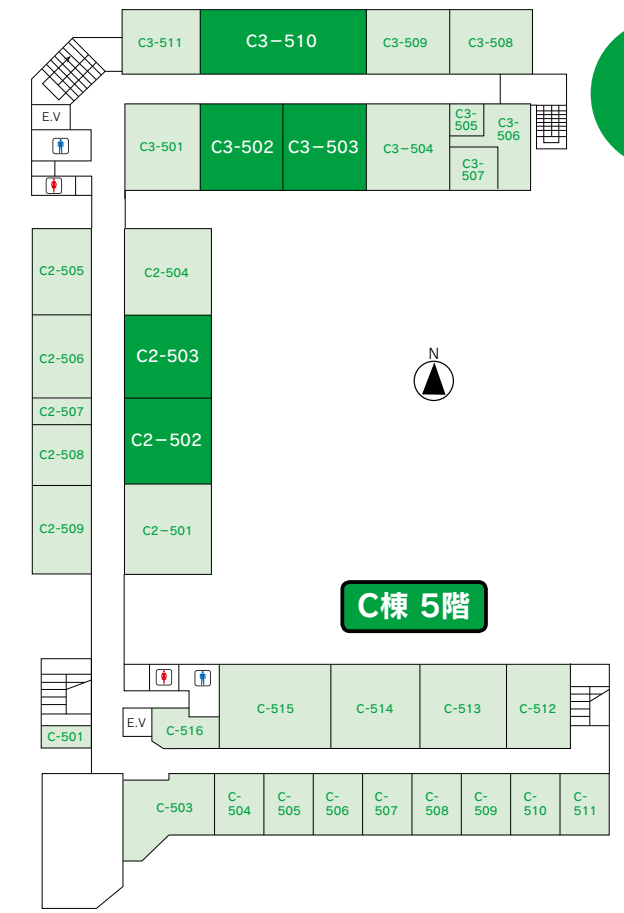

A 群

A棟 1階

A棟 2階

- (保護者懇談会) 課程・専攻別懇談会 会場
- A 機械工学 (A1-201)
- B 電気・電子情報工学 (A-205)
- C 情報・知能工学 (A-207)
- D 環境・生命工学 (A-208)
- E 建築・都市システム学 (A-209)

A棟 3階

※整理券配布はA棟1階

- 小学生向け体験学習教室 実施場所
- ①オリジナルグラスを作ってみよう
- ②光であそぼう。「万華鏡製作」と「光の実験」
- ③不思議な光の世界!
- ④ひんやりスライム! びっくスライム!

●各研究棟は建物内で次のように通路が連結しています。

B棟 2階

B棟 4階

(A棟2階⇔B棟2階⇔C棟2階⇔D棟2階⇔F棟2階⇔G棟3階)

B 群

B棟 1階

B棟 3階

B棟 5階

FLOOR MAP ーフロアマップー

豊橋技術科学大学
第35回 オープンキャンパス

C 群

C 群

E 群

●各研究棟は建物内で次のように通路が連結しています。

(A棟2階⇔B棟2階⇔C棟2階⇔D棟2階⇔F棟2階⇔G棟3階)

FLOOR MAP フロアマップ

豊橋技術科学大学
第35回 オープンキャンパス

D 群

D 群

D棟 1階

D棟 2階

D棟 5階

D棟 6階

D棟 3階