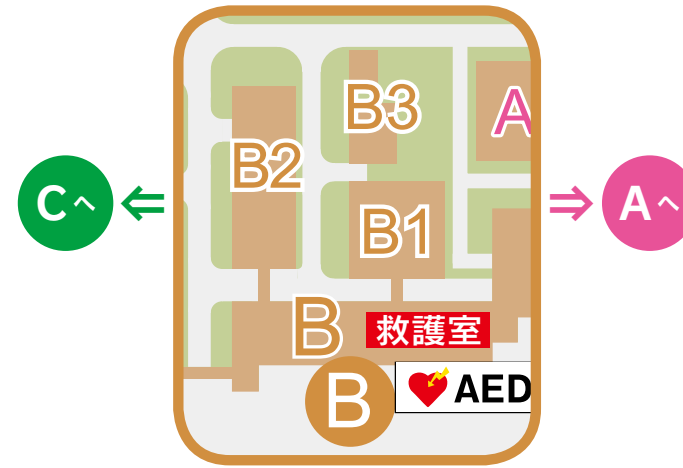

A 群

A棟 1階

A棟 2階

- (保護者懇談会) 課程・専攻別懇談会 会場
- A 機械工学 (A1-201)
- B 電気・電子情報工学 (A-205)
- C 情報・知能工学 (A-207)
- D 環境・生命工学 (A-208)
- E 建築・都市システム学 (A-209)

A棟 3階

※整理券配布はA棟1階

- 小学生向け体験学習教室 実施場所
- ①オリジナルグラスを作ってみよう
- ②光であそぼう。「万華鏡製作」と「光の実験」
- ③不思議な光の世界!
- ④ひんやりスライム! びっくスライム!

●各研究棟は建物内で次のように通路が連結しています。

B棟 2階

B棟 4階

(A棟2階⇔B棟2階⇔C棟2階⇔D棟2階⇔F棟2階⇔G棟3階)

B 群

B棟 1階

B棟 3階

B棟 5階

FLOOR MAP ーフロアマップー

豊橋技術科学大学
第35回 オープンキャンパス

C 群

C 群

E 群

●各研究棟は建物内で次のように通路が連結しています。

(A棟2階⇔B棟2階⇔C棟2階⇔D棟2階⇔F棟2階⇔G棟3階)

FLOOR MAP フロアマップ

●各研究棟は建物内で次のように通路が連結しています。

(A棟2階⇔B棟2階⇔C棟2階⇔D棟2階⇔F棟2階⇔G棟3階)