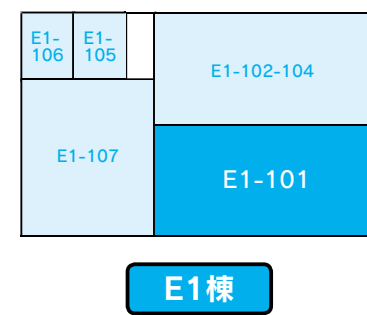

●各研究棟は建物内で次のように通路が連結しています。

B棟 2階

B棟 4階

(A棟2階⇔B棟2階⇔C棟2階⇔D棟2階⇔F棟2階⇔G棟3階)

B 群

B棟 1階

B棟 3階

B棟 5階

FLOOR MAP ーフロアマップー

豊橋技術科学大学
第35回 オープンキャンパス

C 群

C 群

E 群

●各研究棟は建物内で次のように通路が連結しています。

(A棟2階⇔B棟2階⇔C棟2階⇔D棟2階⇔F棟2階⇔G棟3階)

FLOOR MAP フロアマップ

豊橋技術科学大学
第35回 オープンキャンパス

D 群

D 群

D棟 1階

D棟 2階

D棟 5階

D棟 6階

D棟 3階

D棟 4階

D棟 7階

D棟 8階

●各研究棟は建物内で次のように通路が連結しています。

(A棟2階⇔B棟2階⇔C棟2階⇔D棟2階⇔F棟2階⇔G棟3階)

FLOOR MAP

ーフロアマップー

豊橋技術科学大学
第35回 オープンキャンパス