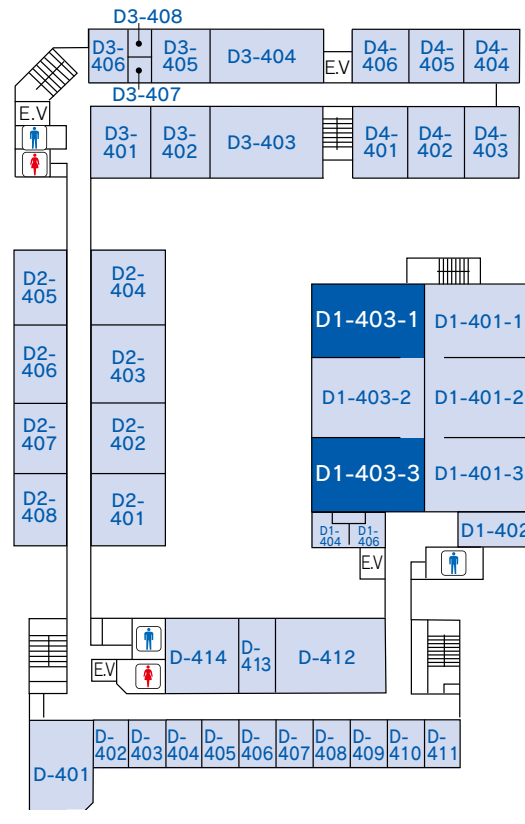

FLOOR MAP ーフロアマップー

豊橋技術科学大学
第35回 オープンキャンパス

C 群

C 群

E 群

●各研究棟は建物内で次のように通路が連結しています。

(A棟2階⇔B棟2階⇔C棟2階⇔D棟2階⇔F棟2階⇔G棟3階)

FLOOR MAP フロアマップ

豊橋技術科学大学
第35回 オープンキャンパス

D 群

D 群

D棟 1階

D棟 2階

D棟 5階

D棟 6階

D棟 3階

D棟 4階

D棟 7階

D棟 8階

●各研究棟は建物内で次のように通路が連結しています。

(A棟2階⇔B棟2階⇔C棟2階⇔D棟2階⇔F棟2階⇔G棟3階)

FLOOR MAP

ーフロアマップー

豊橋技術科学大学
第35回 オープンキャンパス

●各研究棟は建物内で次のように通路が連結しています。

(A棟2階⇔B棟2階⇔C棟2階⇔D棟2階⇔F棟2階⇔G棟3階)