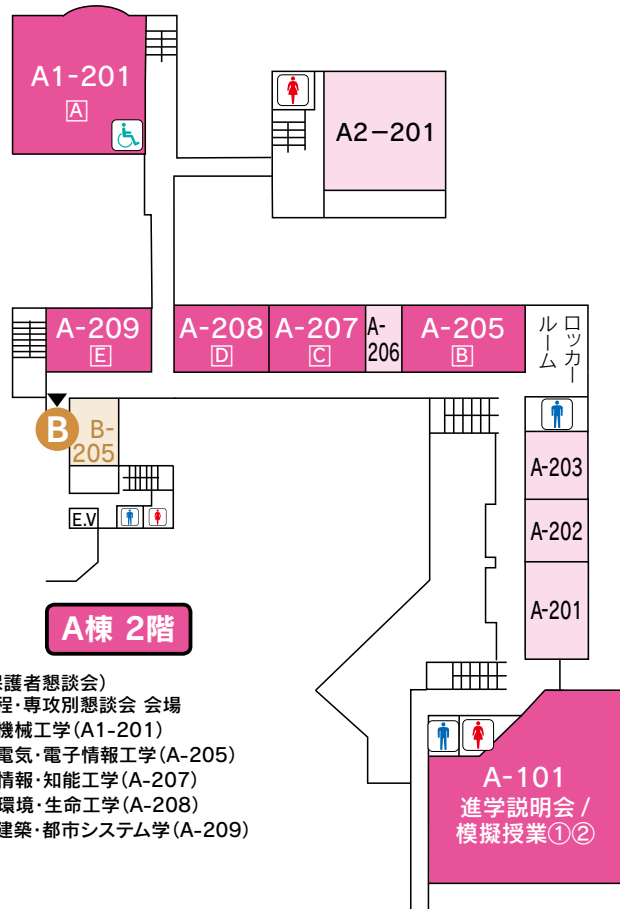

A 群

A棟 1階

A棟 2階

- (保護者懇談会) 課程・専攻別懇談会 会場
- A 機械工学 (A1-201)
- B 電気・電子情報工学 (A-205)
- C 情報・知能工学 (A-207)
- D 環境・生命工学 (A-208)
- E 建築・都市システム学 (A-209)

A棟 3階

※整理券配布はA棟1階

- 小学生向け体験学習教室 実施場所
- ①オリジナルグラスを作ってみよう
- ②光であそぼう。「万華鏡製作」と「光の実験」
- ③不思議な光の世界!
- ④ひんやりスライム! びっくスライム!

●各研究棟は建物内で次のように通路が連結しています。

B棟 2階

B棟 4階

(A棟2階⇔B棟2階⇔C棟2階⇔D棟2階⇔F棟2階⇔G棟3階)

B 群

B棟 1階

B棟 3階

B棟 5階

FLOOR MAP ーフロアマップー

豊橋技術科学大学
第35回 オープンキャンパス

C 群

C 群

E 群

●各研究棟は建物内で次のように通路が連結しています。

(A棟2階⇔B棟2階⇔C棟2階⇔D棟2階⇔F棟2階⇔G棟3階)

FLOOR MAP フロアマップ

●各研究棟は建物内で次のように通路が連結しています。

(A棟2階⇔B棟2階⇔C棟2階⇔D棟2階⇔F棟2階⇔G棟3階)