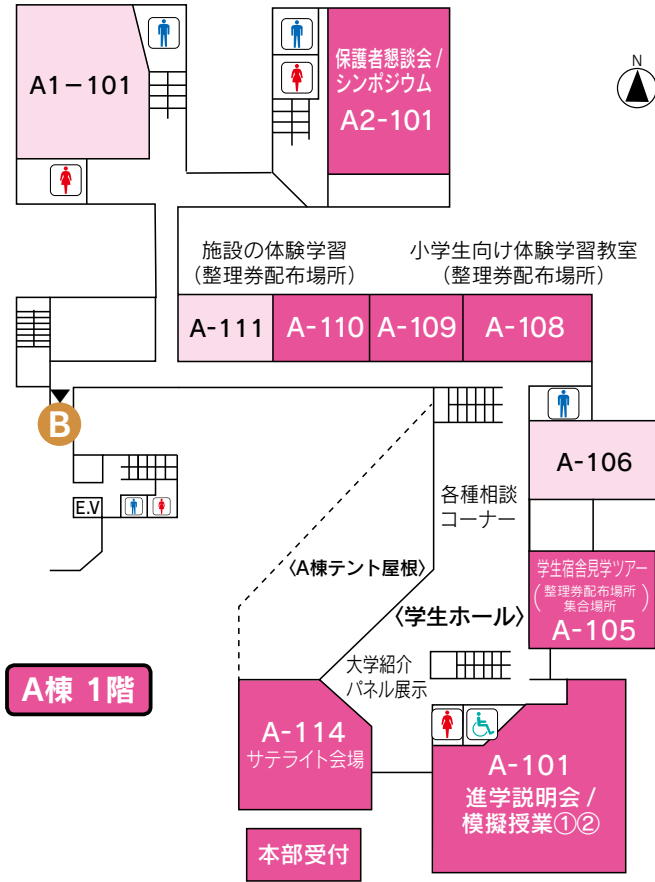

A 群

A棟 1階

A棟 2階

- (保護者懇談会) 課程・専攻別懇談会 会場
- A 機械工学 (A1-201)
- B 電気・電子情報工学 (A-205)
- C 情報・知能工学 (A-207)
- D 環境・生命工学 (A-208)
- E 建築・都市システム学 (A-209)

A棟 3階

※整理券配布はA棟1階

- 小学生向け体験学習教室 実施場所
- ①オリジナルグラスを作ってみよう
- ②光であそぼう。「万華鏡製作」と「光の実験」
- ③不思議な光の世界!
- ④ひんやりスライム! びっくスライム!

●各研究棟は建物内で次のように通路が連結しています。

B棟 2階

B棟 4階

(A棟2階⇔B棟2階⇔C棟2階⇔D棟2階⇔F棟2階⇔G棟3階)

B 群

B棟 1階

B棟 3階

B棟 5階

FLOOR MAP ーフロアマップー

豊橋技術科学大学
第35回 オープンキャンパス

C 群

C 群

E 群

●各研究棟は建物内で次のように通路が連結しています。

(A棟2階⇔B棟2階⇔C棟2階⇔D棟2階⇔F棟2階⇔G棟3階)

FLOOR MAP フロアマップ

●各研究棟は建物内で次のように通路が連結しています。

(A棟2階⇔B棟2階⇔C棟2階⇔D棟2階⇔F棟2階⇔G棟3階)