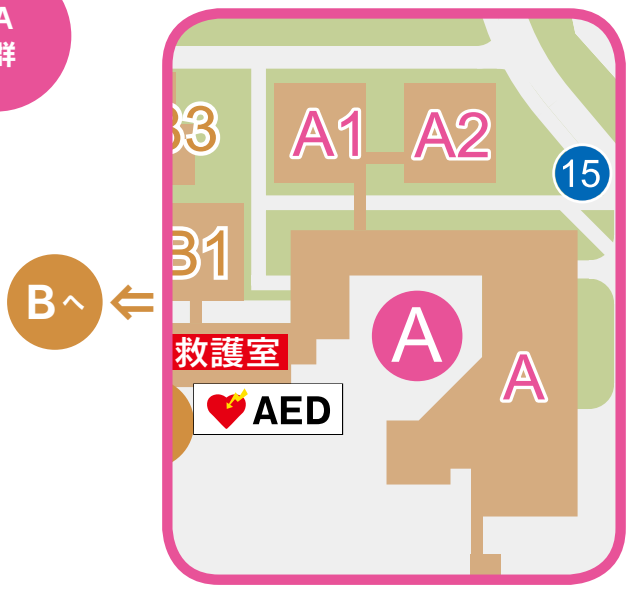

A 群

A棟 1階

A棟 2階

- (保護者懇談会) 課程・専攻別懇談会 会場
- A 機械工学 (A1-201)
- B 電気・電子情報工学 (A-205)
- C 情報・知能工学 (A-207)
- D 環境・生命工学 (A-208)
- E 建築・都市システム学 (A-209)

A棟 3階

※整理券配布はA棟1階

- 小学生向け体験学習教室 実施場所
- ①オリジナルグラスを作ってみよう
- ②光であそぼう。「万華鏡製作」と「光の実験」
- ③不思議な光の世界!
- ④ひんやりスライム! びっくスライム!

●各研究棟は建物内で次のように通路が連結しています。

B棟 2階

B棟 4階

(A棟2階⇔B棟2階⇔C棟2階⇔D棟2階⇔F棟2階⇔G棟3階)

B 群

B棟 1階

B棟 3階

B棟 5階

FLOOR MAP ーフロアマップー

豊橋技術科学大学
第35回 オープンキャンパス

C 群

C 群

E 群

●各研究棟は建物内で次のように通路が連結しています。

(A棟2階⇔B棟2階⇔C棟2階⇔D棟2階⇔F棟2階⇔G棟3階)

FLOOR MAP フロアマップ