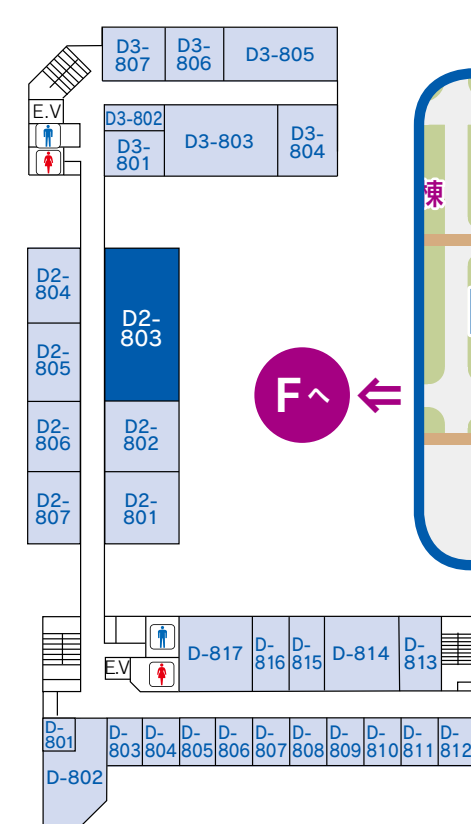

FLOOR MAP ーフロアマップー

豊橋技術科学大学
第35回 オープンキャンパス

C 群

C 群

E 群

●各研究棟は建物内で次のように通路が連結しています。

(A棟2階⇔B棟2階⇔C棟2階⇔D棟2階⇔F棟2階⇔G棟3階)

FLOOR MAP フロアマップ

豊橋技術科学大学
第35回 オープンキャンパス

D 群

D 群

D棟 1階

D棟 2階

D棟 5階

D棟 6階

D棟 3階

D棟 4階

D棟 7階

D棟 8階

●各研究棟は建物内で次のように通路が連結しています。

(A棟2階⇔B棟2階⇔C棟2階⇔D棟2階⇔F棟2階⇔G棟3階)

FLOOR MAP

ーフロアマップー

豊橋技術科学大学
第35回 オープンキャンパス

●各研究棟は建物内で次のように通路が連結しています。

(A棟2階⇔B棟2階⇔C棟2階⇔D棟2階⇔F棟2階⇔G棟3階)