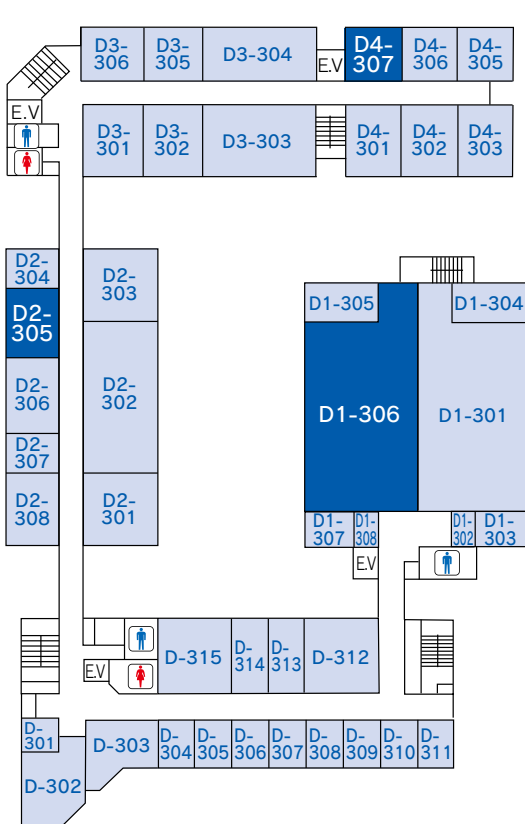

FLOOR MAP ーフロアマップー

豊橋技術科学大学
第35回 オープンキャンパス

C 群

C 群

E 群

●各研究棟は建物内で次のように通路が連結しています。

(A棟2階⇔B棟2階⇔C棟2階⇔D棟2階⇔F棟2階⇔G棟3階)

FLOOR MAP フロアマップ

豊橋技術科学大学
第35回 オープンキャンパス

D 群

D 群

D棟 1階

D棟 2階

D棟 5階

D棟 6階

D棟 3階

D棟 4階

D棟 7階

D棟 8階

●各研究棟は建物内で次のように通路が連結しています。

(A棟2階⇔B棟2階⇔C棟2階⇔D棟2階⇔F棟2階⇔G棟3階)

FLOOR MAP

ーフロアマップー

豊橋技術科学大学
第35回 オープンキャンパス

●各研究棟は建物内で次のように通路が連結しています。

(A棟2階⇔B棟2階⇔C棟2階⇔D棟2階⇔F棟2階⇔G棟3階)