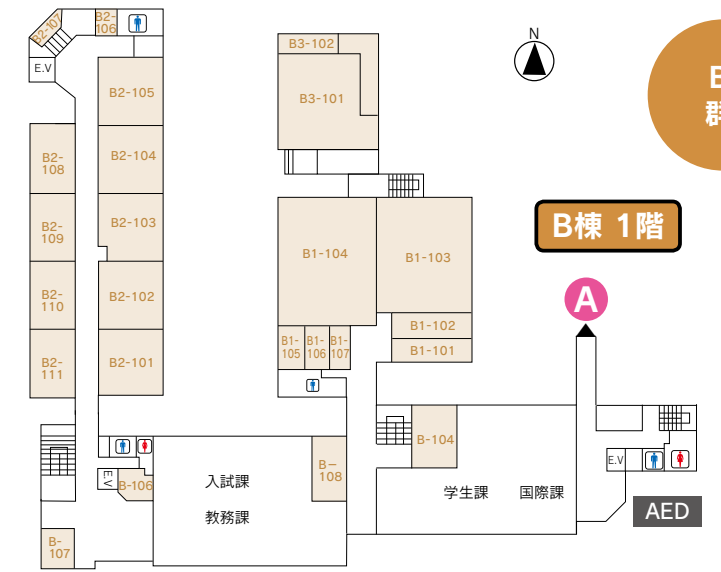

A 群

A棟 1階

A棟 2階

- (保護者懇談会) 課程・専攻別懇談会 会場
- A 機械工学 (A1-201)
- B 電気・電子情報工学 (A-205)
- C 情報・知能工学 (A-207)
- D 環境・生命工学 (A-208)
- E 建築・都市システム学 (A-209)

A棟 3階

※整理券配布はA棟1階

- 小学生向け体験学習教室 実施場所
- ①オリジナルグラスを作ってみよう
- ②光であそぼう。「万華鏡製作」と「光の実験」
- ③不思議な光の世界!
- ④ひんやりスライム! びっくスライム!

●各研究棟は建物内で次のように通路が連結しています。

B棟 2階

B棟 4階

(A棟2階⇔B棟2階⇔C棟2階⇔D棟2階⇔F棟2階⇔G棟3階)

B 群

B棟 1階

B棟 3階

B棟 5階

FLOOR MAP ーフロアマップー

豊橋技術科学大学
第35回 オープンキャンパス

C 群

C 群

E 群

●各研究棟は建物内で次のように通路が連結しています。

(A棟2階⇔B棟2階⇔C棟2階⇔D棟2階⇔F棟2階⇔G棟3階)

FLOOR MAP フロアマップ

豊橋技術科学大学
第35回 オープンキャンパス

D 群

D 群

D棟 1階

D棟 2階

D棟 5階

D棟 6階

D棟 3階