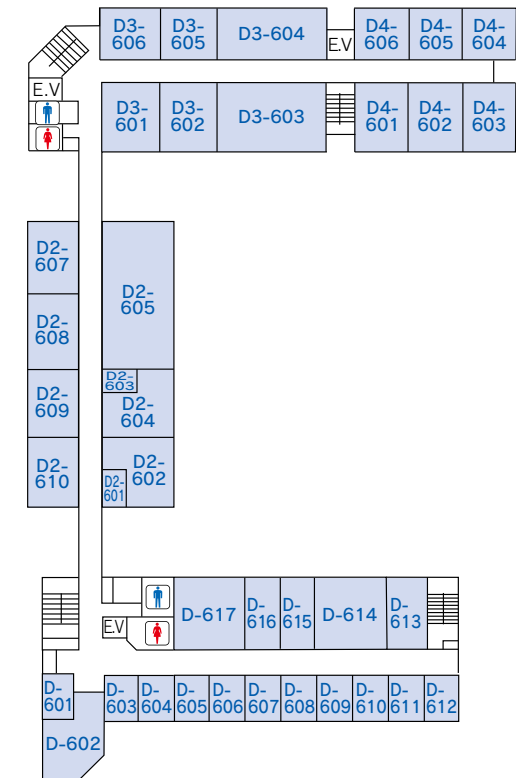

●各研究棟は建物内で次のように通路が連結しています。

B棟 2階

B棟 4階

(A棟2階⇔B棟2階⇔C棟2階⇔D棟2階⇔F棟2階⇔G棟3階)

B 群

B棟 1階

B棟 3階

B棟 5階

FLOOR MAP ーフロアマップー

豊橋技術科学大学
第35回 オープンキャンパス

C 群

C 群

E 群

●各研究棟は建物内で次のように通路が連結しています。

(A棟2階⇔B棟2階⇔C棟2階⇔D棟2階⇔F棟2階⇔G棟3階)

FLOOR MAP フロアマップ

豊橋技術科学大学
第35回 オープンキャンパス

D 群

D 群

D棟 1階

D棟 2階

D棟 5階

D棟 6階

D棟 3階

D棟 4階

D棟 7階

D棟 8階

●各研究棟は建物内で次のように通路が連結しています。

(A棟2階⇔B棟2階⇔C棟2階⇔D棟2階⇔F棟2階⇔G棟3階)

FLOOR MAP

ーフロアマップー

豊橋技術科学大学
第35回 オープンキャンパス