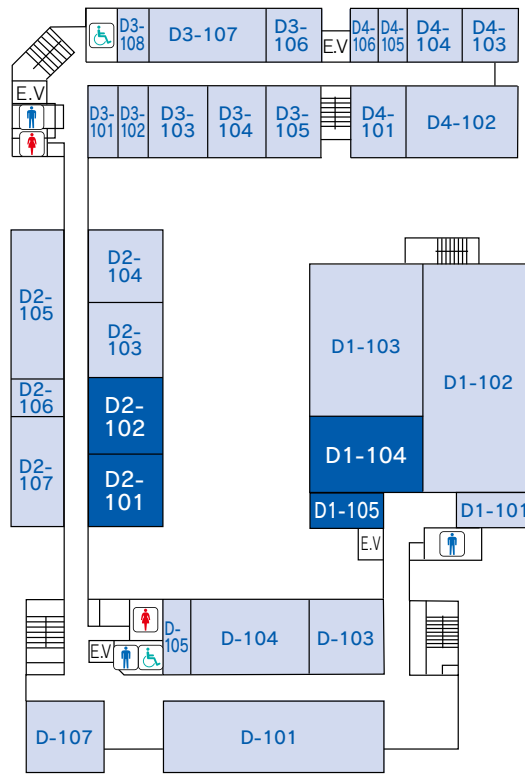

●各研究棟は建物内で次のように通路が連結しています。

B棟 2階

B棟 4階

(A棟2階⇔B棟2階⇔C棟2階⇔D棟2階⇔F棟2階⇔G棟3階)

B 群

B棟 1階

B棟 3階

B棟 5階

FLOOR MAP ーフロアマップー

豊橋技術科学大学
第35回 オープンキャンパス

C 群

C 群

E 群

●各研究棟は建物内で次のように通路が連結しています。

(A棟2階⇔B棟2階⇔C棟2階⇔D棟2階⇔F棟2階⇔G棟3階)

FLOOR MAP フロアマップ

豊橋技術科学大学
第35回 オープンキャンパス

D 群

D 群

D棟 1階

D棟 2階

D棟 5階

D棟 6階

D棟 3階

D棟 4階

D棟 7階

D棟 8階

●各研究棟は建物内で次のように通路が連結しています。

(A棟2階⇔B棟2階⇔C棟2階⇔D棟2階⇔F棟2階⇔G棟3階)

FLOOR MAP

ーフロアマップー

豊橋技術科学大学
第35回 オープンキャンパス