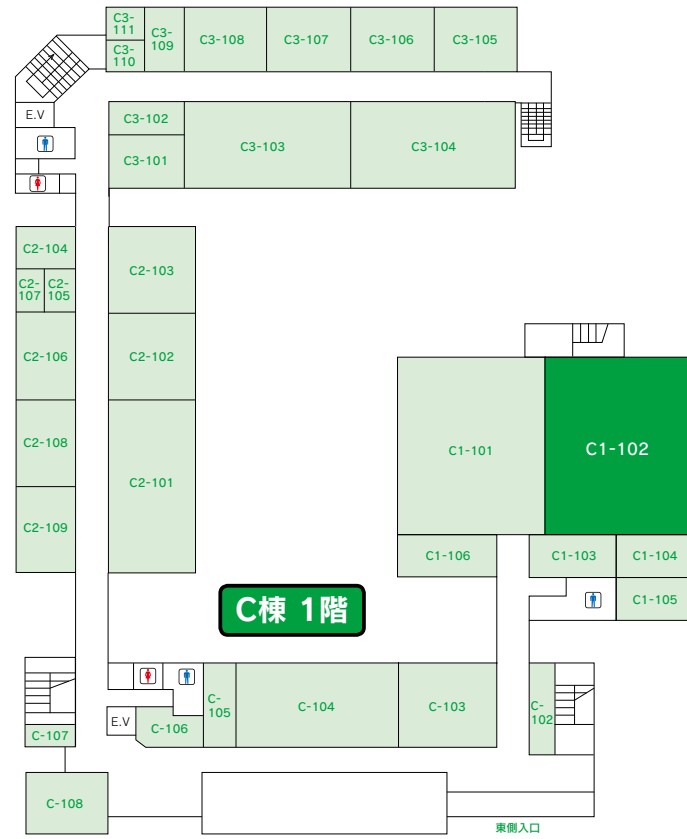

A 群

A棟 1階

A棟 2階

- (保護者懇談会) 課程・専攻別懇談会 会場
- A 機械工学 (A1-201)
- B 電気・電子情報工学 (A-205)
- C 情報・知能工学 (A-207)
- D 環境・生命工学 (A-208)
- E 建築・都市システム学 (A-209)

A棟 3階

※整理券配布はA棟1階

- 小学生向け体験学習教室 実施場所
- ①オリジナルグラスを作ってみよう
- ②光であそぼう。「万華鏡製作」と「光の実験」
- ③不思議な光の世界!
- ④ひんやりスライム! びっくスライム!

●各研究棟は建物内で次のように通路が連結しています。

B棟 2階

B棟 4階

(A棟2階⇔B棟2階⇔C棟2階⇔D棟2階⇔F棟2階⇔G棟3階)

B 群

B棟 1階

B棟 3階

B棟 5階

FLOOR MAP ーフロアマップー

豊橋技術科学大学
第35回 オープンキャンパス

C 群

C 群

E 群

●各研究棟は建物内で次のように通路が連結しています。

(A棟2階⇔B棟2階⇔C棟2階⇔D棟2階⇔F棟2階⇔G棟3階)

FLOOR MAP フロアマップ

豊橋技術科学大学
第35回 オープンキャンパス

D 群

D 群

D棟 1階

D棟 2階

D棟 5階

D棟 6階

D棟 3階