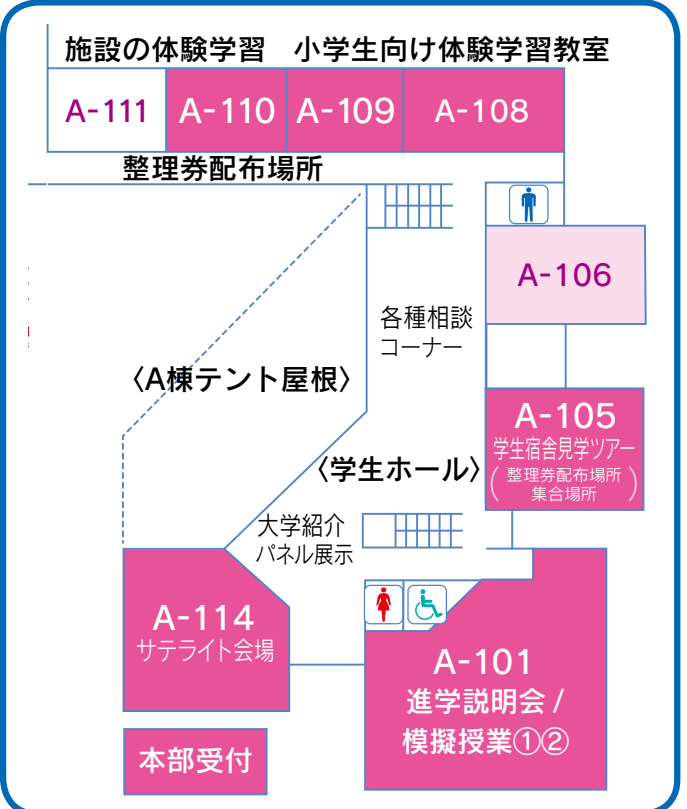

平面図

A棟 1階平面図

福利施設 平面図

図書館 1階平面図

グローバル工学教育推進機構棟(IGNITE)

- 救護室 (B-206)
- 自動販売機