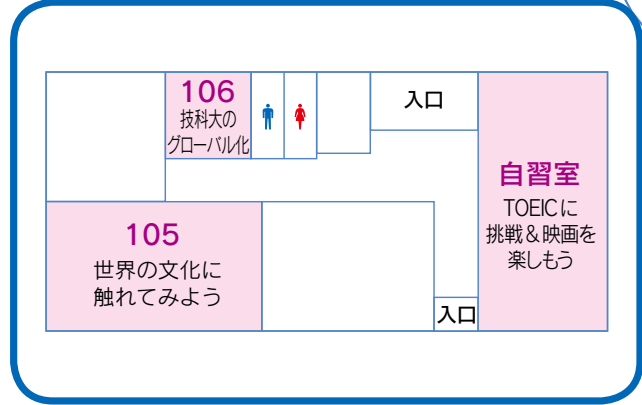

平面図

A棟 1階平面図

福利施設 平面図

図書館 1階平面図

グローバル工学教育推進機構棟(IGNITE)

- 救護室 (B-206)
- 自動販売機