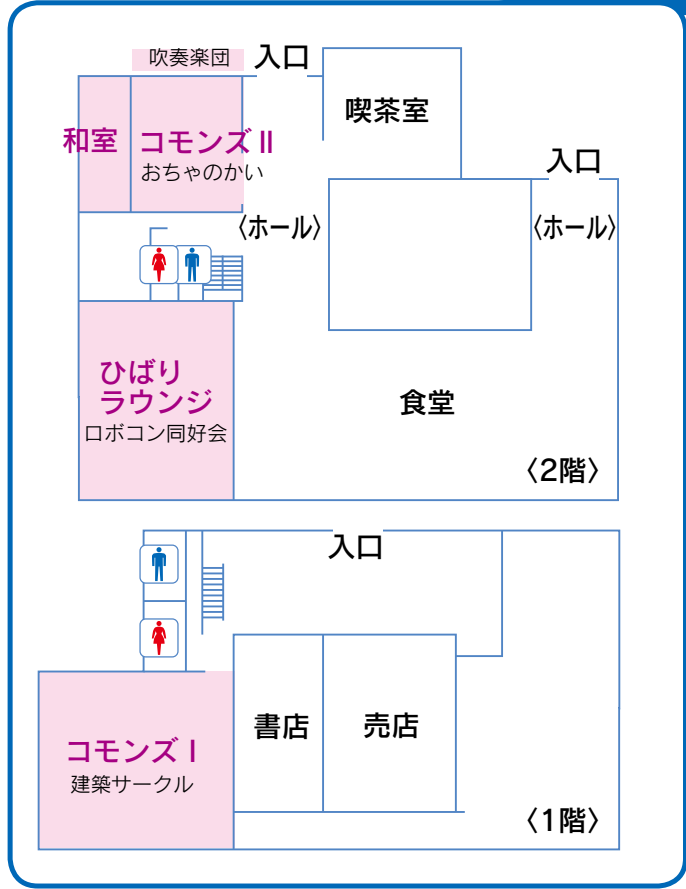

平面図

A棟 1階平面図

福利施設 平面図

図書館 1階平面図

グローバル工学教育推進機構棟(IGNITE)

- 救護室 (B-206)
- 自動販売機