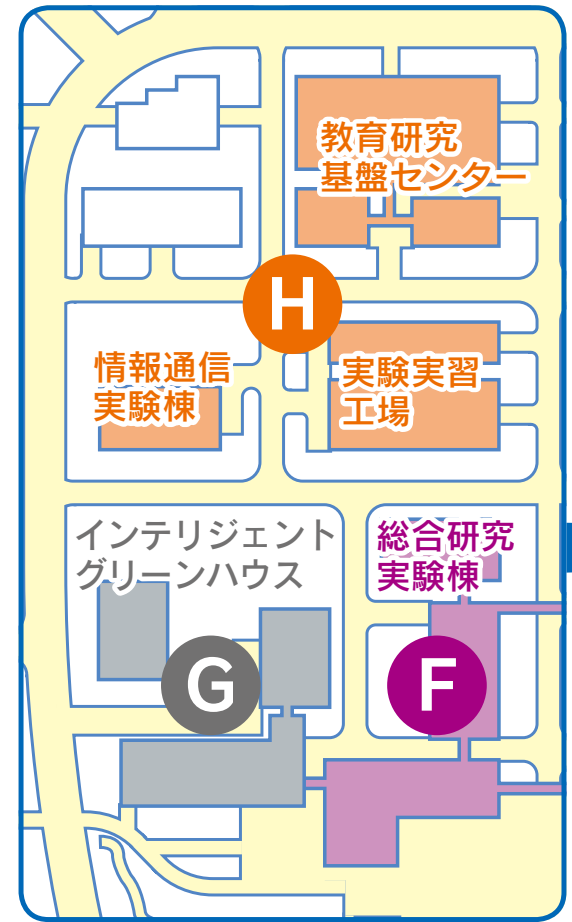

平面図

A棟 1階平面図

福利施設 平面図

図書館 1階平面図

グローバル工学教育推進機構棟(IGNITE)

- 救護室 (B-206)
- 自動販売機