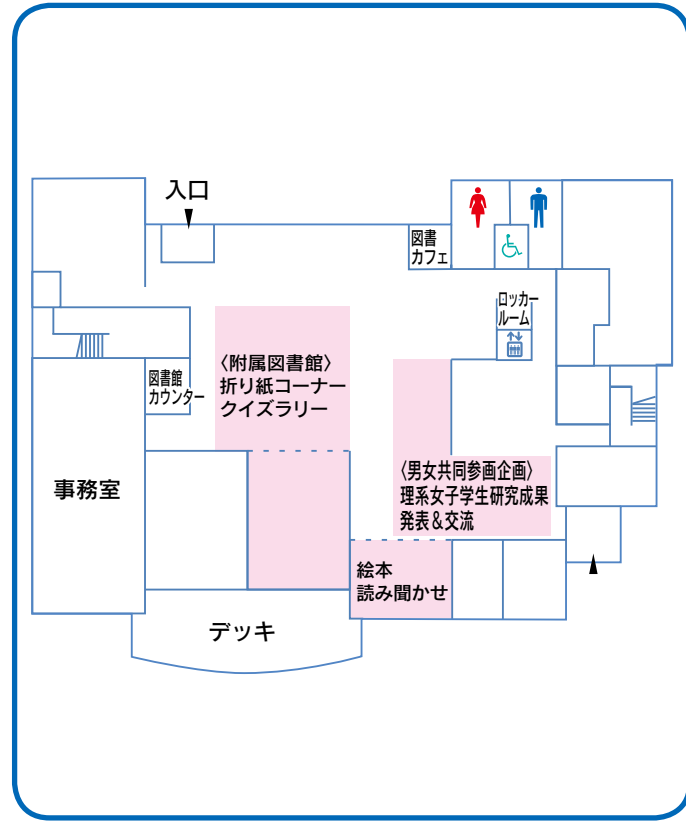

平面図

A棟 1階平面図

福利施設 平面図

図書館 1階平面図

グローバル工学教育推進機構棟(IGNITE)

- 救護室 (B-206)
- 自動販売機