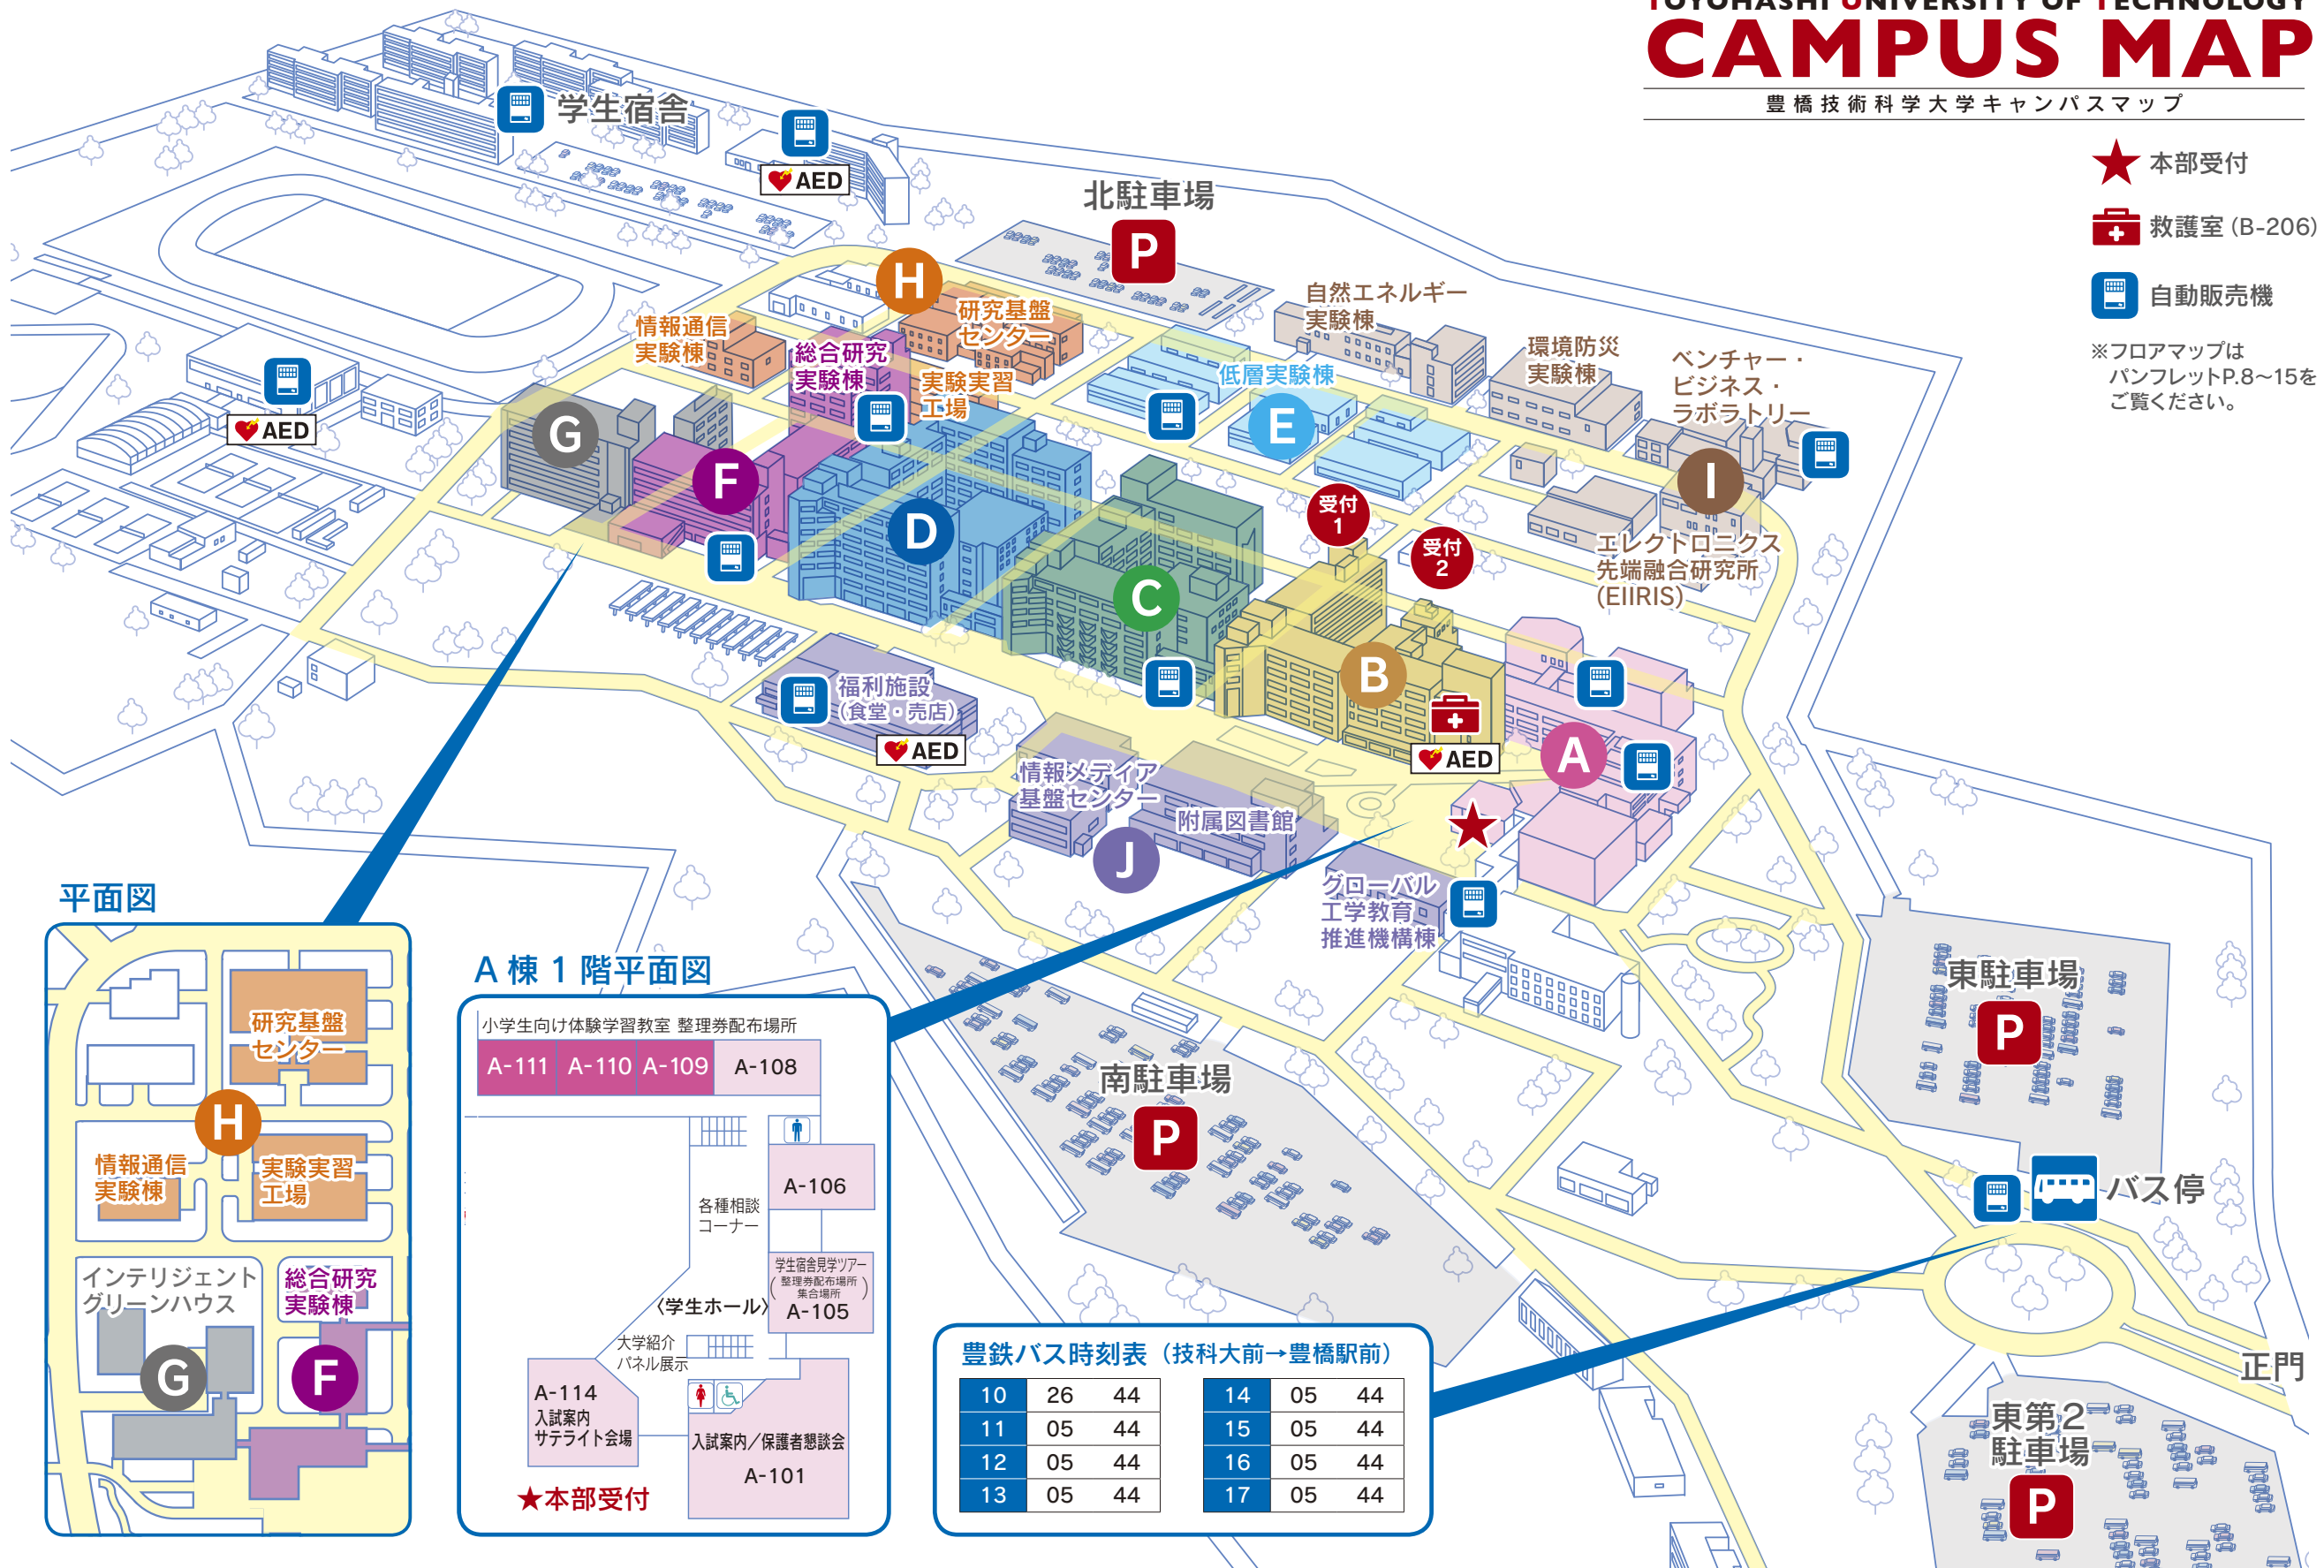

TOYOHASHI UNIVERSITY OF TECHNOLOGY CAMPUS MAP

豊橋技術科学大学キャンパスマップ

- ★ 本部受付
- 🚑 救護室 (B-206)
- 📄 自動販売機

※フロアマップは
パンフレットP.8~15を
ご覧ください。

平面図

A棟1階平面図

豊鉄バス時刻表 (技科大前→豊橋駅前)

10	26	44	14	05	44
11	05	44	15	05	44
12	05	44	16	05	44
13	05	44	17	05	44