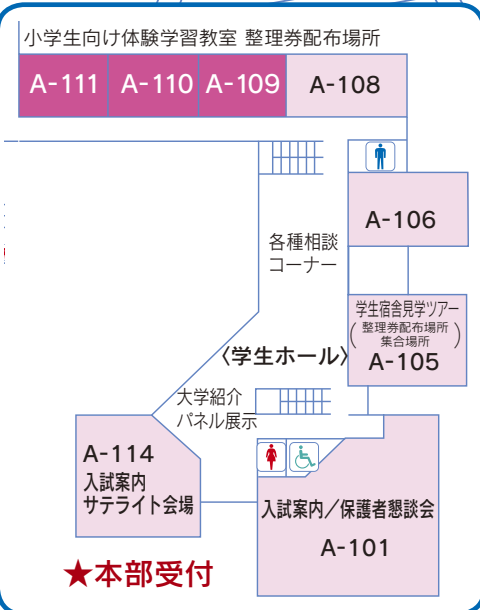

TOYOHASHI UNIVERSITY OF TECHNOLOGY CAMPUS MAP

豊橋技術科学大学キャンパスマップ

- ★ 本部受付
- 🚑 救護室 (B-206)
- 📄 自動販売機

※フロアマップは
パンフレットP.8~15を
ご覧ください。

平面図

A棟1階平面図

豊鉄バス時刻表 (技科大前→豊橋駅前)

10	26	44	14	05	44
11	05	44	15	05	44
12	05	44	16	05	44
13	05	44	17	05	44