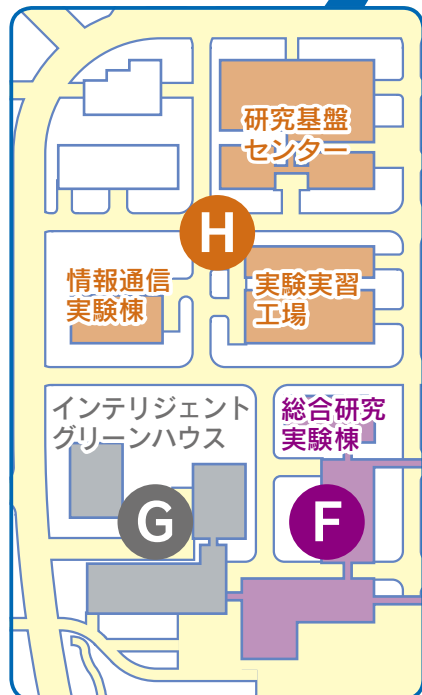

TOYOHASHI UNIVERSITY OF TECHNOLOGY CAMPUS MAP

豊橋技術科学大学キャンパスマップ

- ★ 本部受付
- 🚑 救護室 (B-206)
- 📄 自動販売機

※フロアマップは
パンフレットP.8~15を
ご覧ください。

平面図

A棟1階平面図

豊鉄バス時刻表 (技科大前→豊橋駅前)

10	26	44	14	05	44
11	05	44	15	05	44
12	05	44	16	05	44
13	05	44	17	05	44