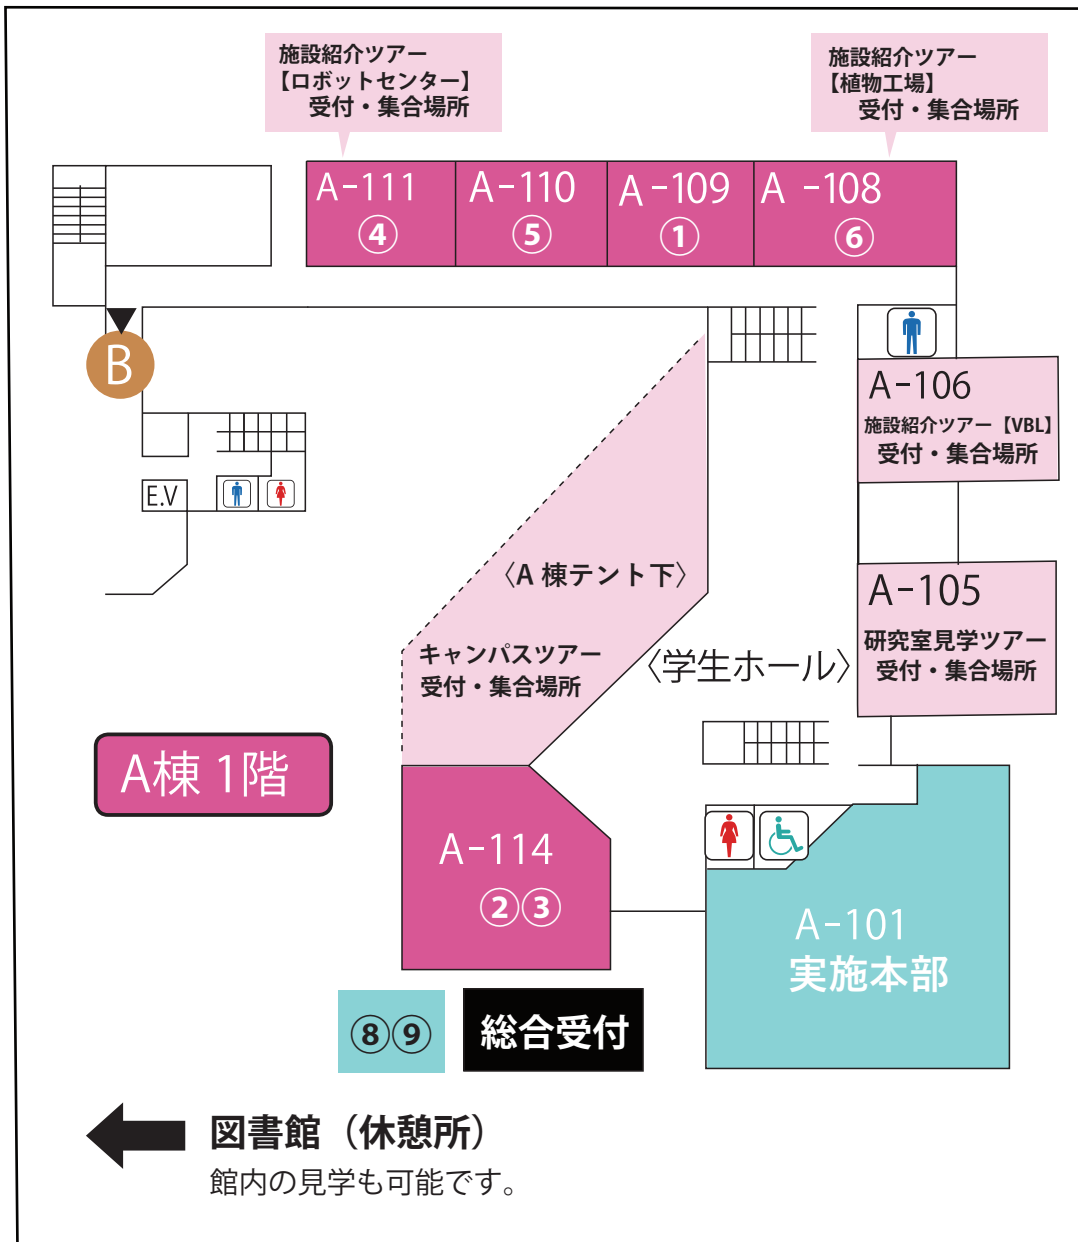

# FLOOR MAP

ーフロアマップー

## 小中学生向け体験学習教室 受付場所

- ① 地域材を使った組み木 (キ) ーホルダー: **A-109**
- ② ひんやりスライム!びっくりスライム!: **A-114**
- ③ 永久に走る?! WPT ラジコンカー: **A-114**
- ④ 〈弱いロボット〉って、どんなロボットなの!?: **A-111**
- ⑤ サボニウス風車を作ろう!: **A-110**
- ⑥ 光合成を目で見る!: **A-108**
- ⑦ 楽しい工作で科学を体験しよう: **予約不要⇒A-308へ**
- ⑧ レゴブロックで自動販売機を作ろう: **総合受付横**
- ⑨ 技科大庵-お抹茶でほっと一息-: **総合受付横**
- ⑩ サッカーロボットによる人対AIのミニゲーム体験: **予約不要⇒A-312へ**

## ツアー・施設紹介 受付場所

- ◆キャンパスツアー: **A棟テント下**
- ◆研究室見学ツアー: **A-105**
- ◆施設紹介ツアー [VBL]: **A-106**
- ◆施設紹介ツアー [ロボットセンター]: **A-111**
- ◆施設紹介ツアー [植物工場]: **A-108**

※本学研究室 (B棟からG棟内) は小中学生向け体験学習教室および研究室見学ツアー以外での立入は禁止します。