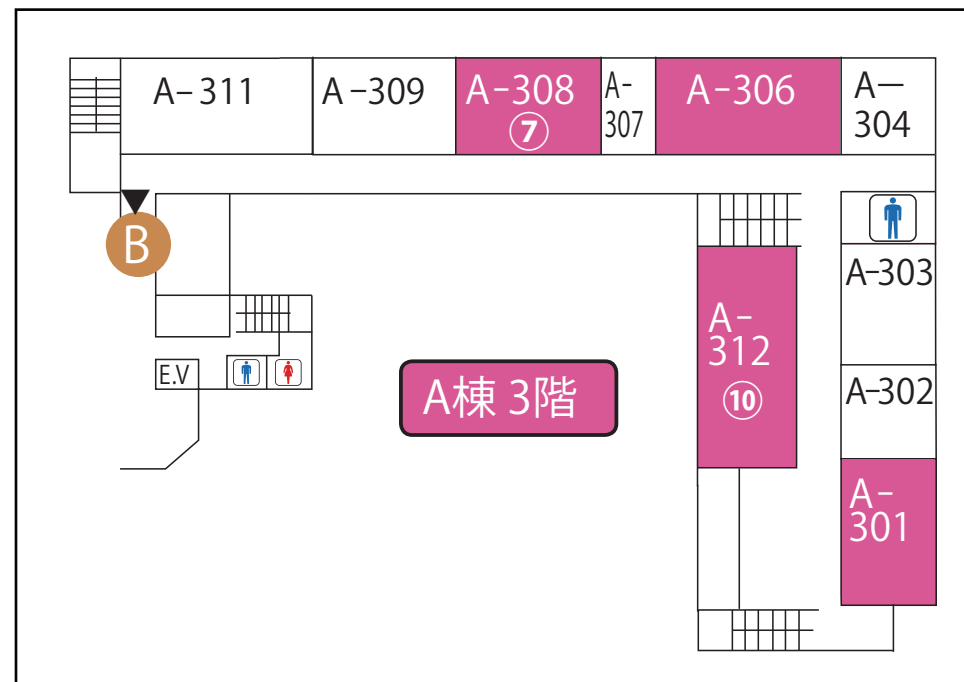

# FLOOR MAP

ーフロアマップー

## 小中学生向け体験学習教室 受付場所

- ① 地域材を使った組み木 (キ) ーホルダー: **A-109**
- ② ひんやりスライム!びっくりスライム!: **A-114**
- ③ 永久に走る?! WPT ラジコンカー: **A-114**
- ④ 〈弱いロボット〉って、どんなロボットなの!?: **A-111**
- ⑤ サボニウス風車を作ろう!: **A-110**
- ⑥ 光合成を目で見る!: **A-108**
- ⑦ 楽しい工作で科学を体験しよう: **予約不要⇒A-308へ**
- ⑧ レゴブロックで自動販売機を作ろう: **総合受付横**
- ⑨ 技科大庵-お抹茶でほっと一息-: **総合受付横**
- ⑩ サッカーロボットによる人対AIのミニゲーム体験: **予約不要⇒A-312へ**

## ツアー・施設紹介 受付場所

- ◆キャンパスツアー: **A棟テント下**
- ◆研究室見学ツアー: **A-105**
- ◆施設紹介ツアー [VBL]: **A-106**
- ◆施設紹介ツアー [ロボットセンター]: **A-111**
- ◆施設紹介ツアー [植物工場]: **A-108**

※本学研究室 (B棟からG棟内) は小中学生向け体験学習教室および研究室見学ツアー以外での立入は禁止します。