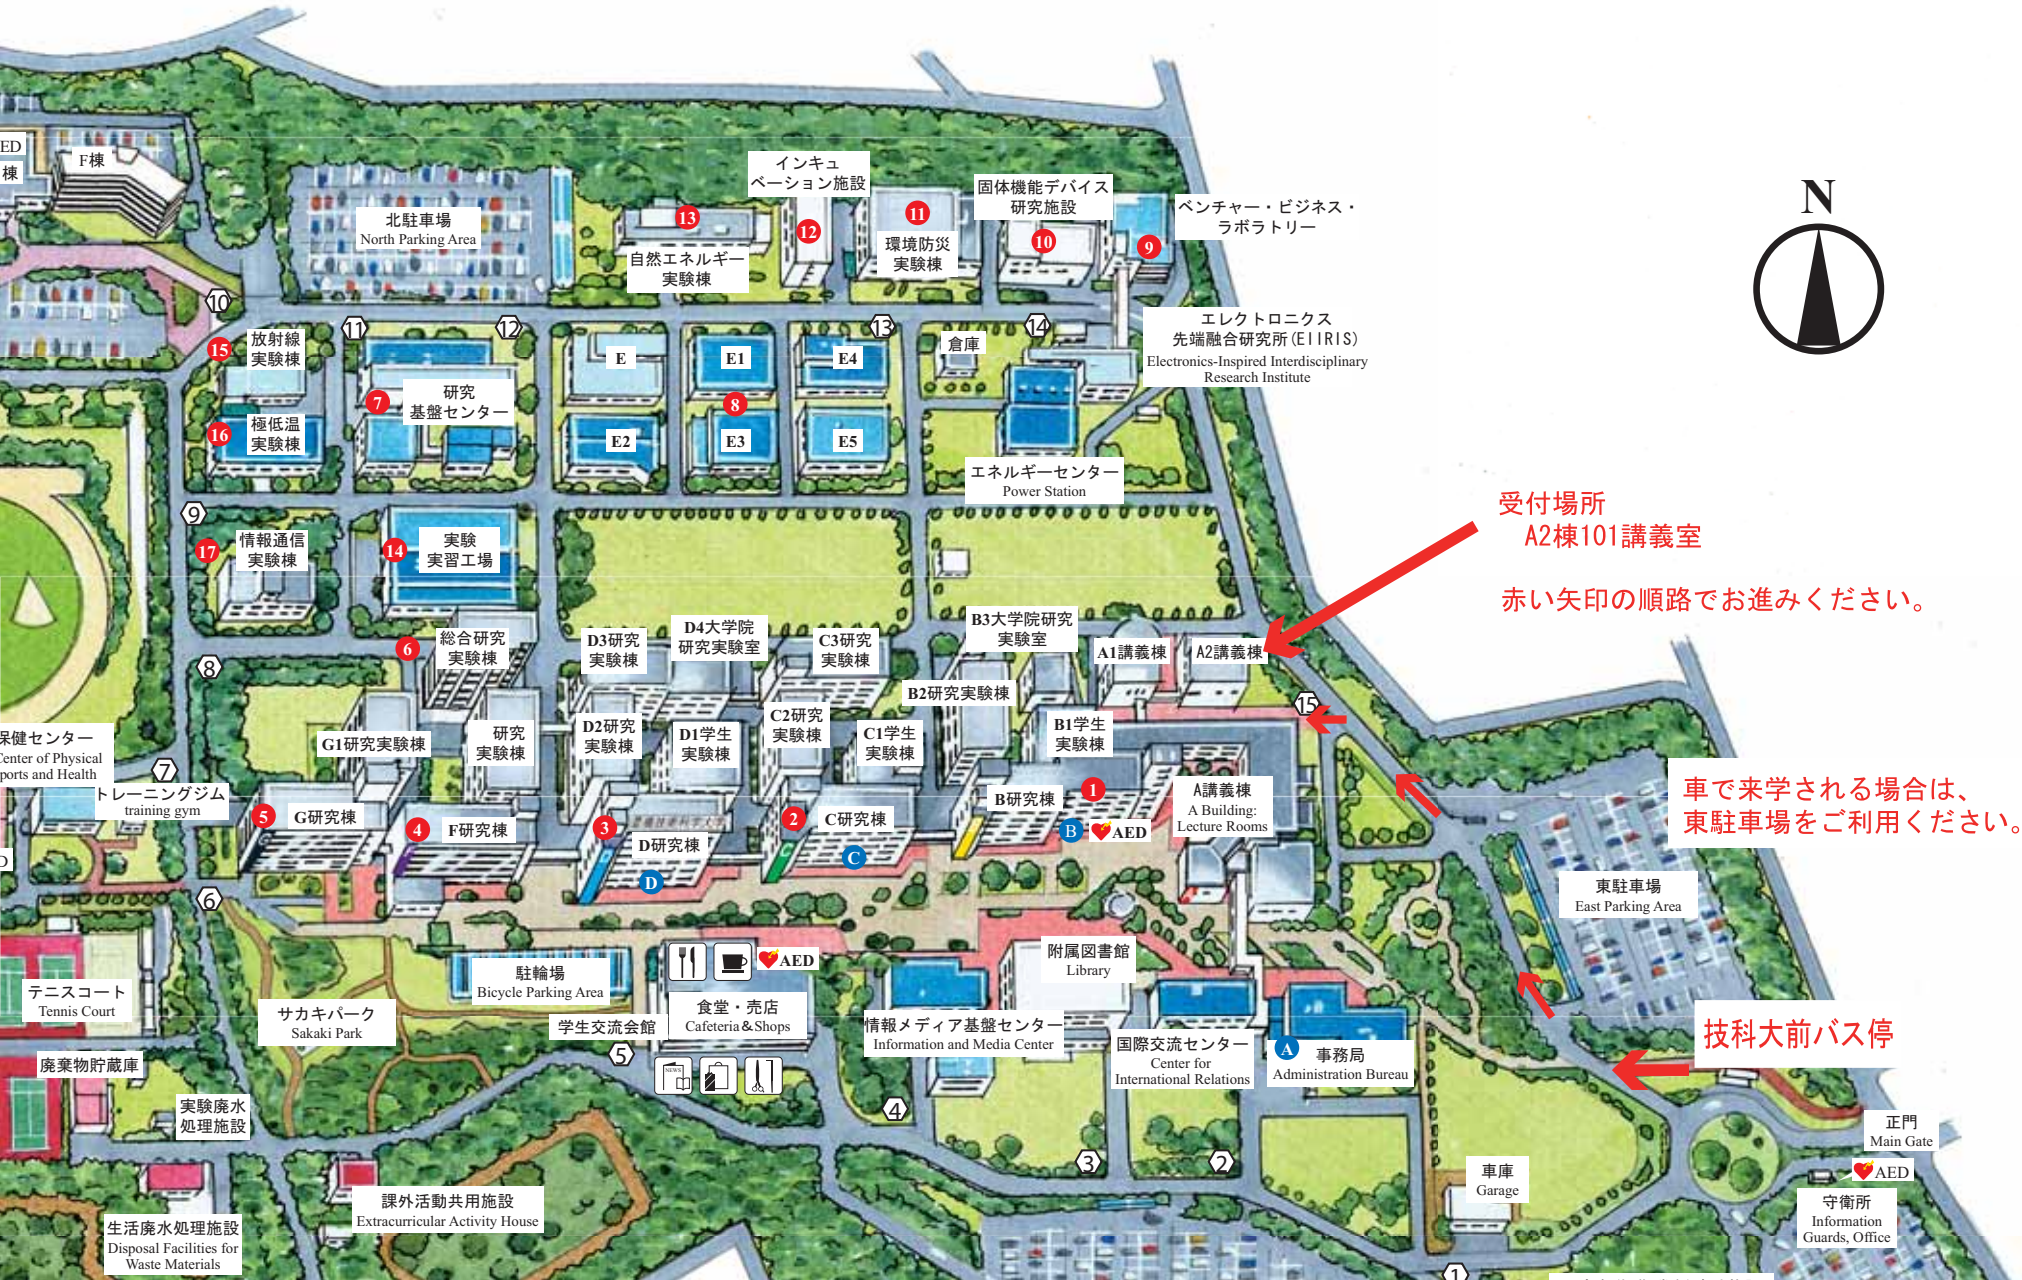

豊橋技術科学大学キャンパスマップ

Toyohashi University of Technology Campus Map

受付場所
A2棟101講義室
赤い矢印の順路でお進みください。

車で来学される場合は、
東駐車場をご利用ください。

技科大前バス停