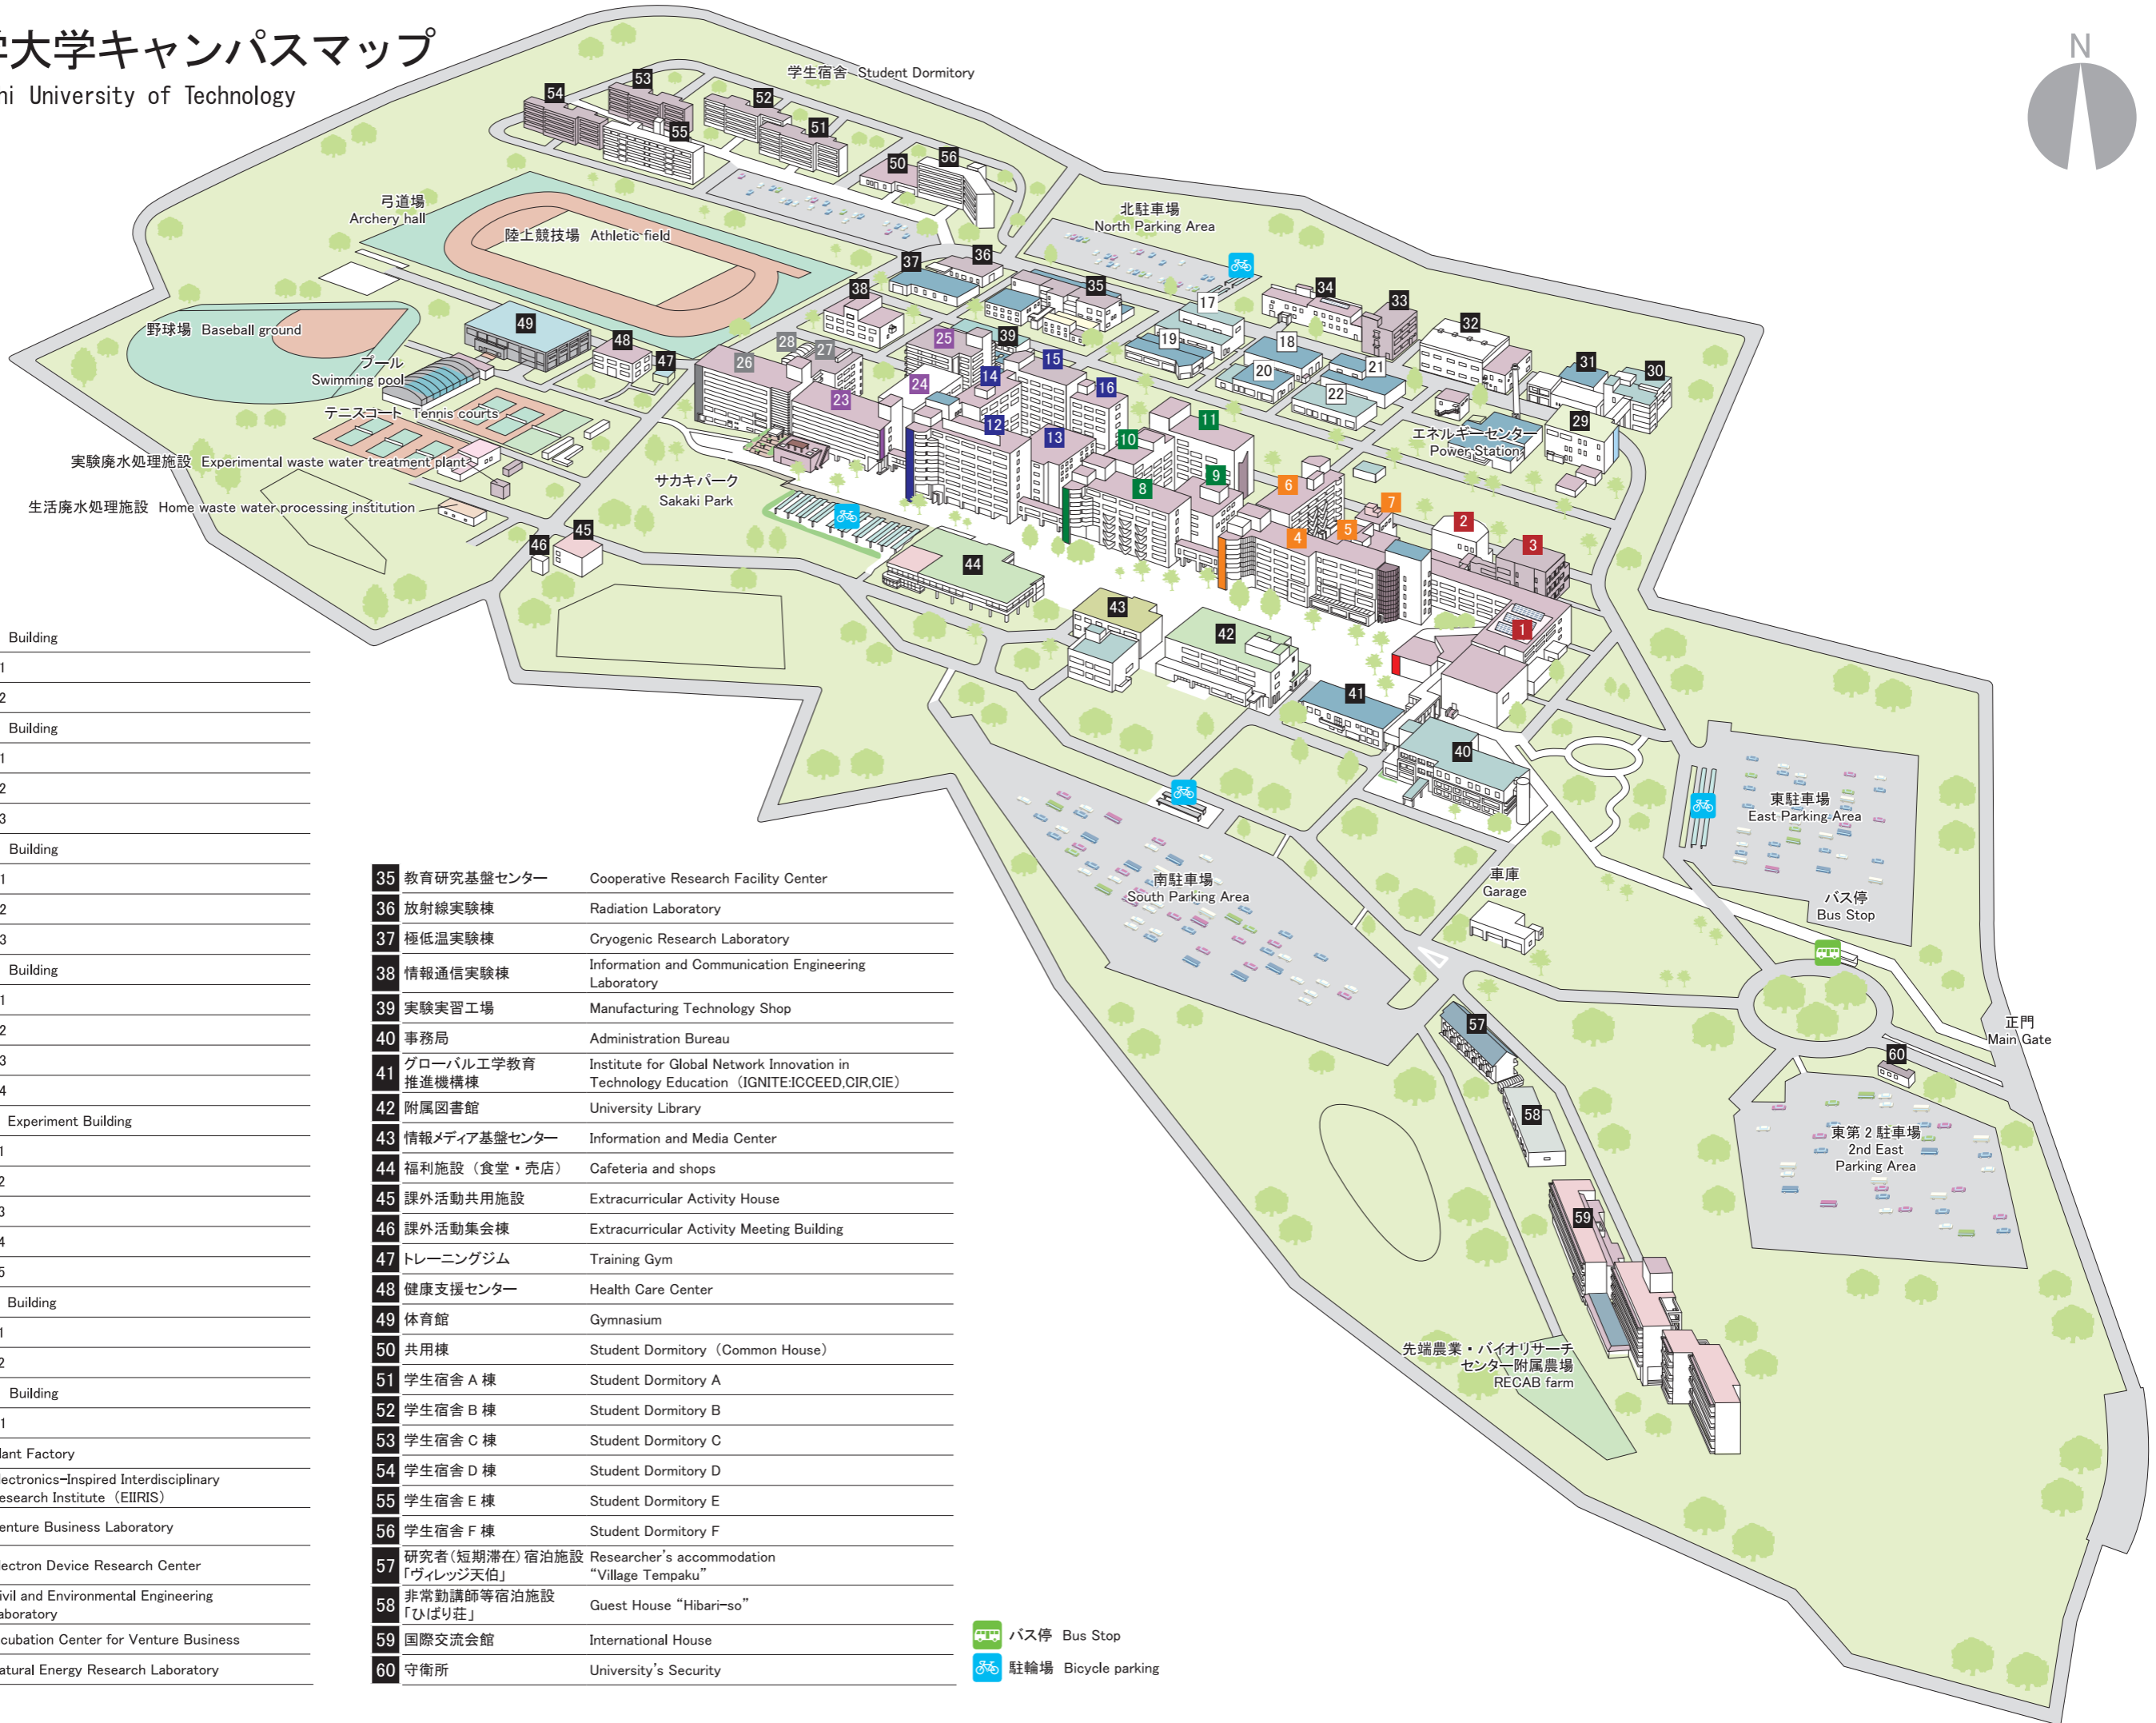

豊橋技術科学大学キャンパスマップ

Campus Map of Toyohashi University of Technology

1	A 講義棟	A Building
2	A1 講義棟	A1
3	A2 講義棟	A2
4	B 研究棟	B Building
5	B1 学生実験棟	B1
6	B2 研究実験棟	B2
7	B3 大学院研究実験棟	B3
8	C 研究棟	C Building
9	C1 学生実験棟	C1
10	C2 研究実験棟	C2
11	C3 研究実験棟	C3
12	D 研究棟	D Building
13	D1 学生実験棟	D1
14	D2 研究実験棟	D2
15	D3 研究実験棟	D3
16	D4 大学院研究実験棟	D4
17	E 低層実験棟	E Experiment Building
18	E1 低層実験棟	E1
19	E2 低層実験棟	E2
20	E3 低層実験棟	E3
21	E4 低層実験棟	E4
22	E5 低層実験棟	E5
23	F 研究棟	F Building
24	F1 研究実験棟	F1
25	F2 総合研究実験棟	F2
26	G 研究棟	G Building
27	G1 研究実験棟	G1
28	植物工場	Plant Factory
29	エレクトロニクス 先端融合研究所	Electronics-Inspired Interdisciplinary Research Institute (EIIIRIS)
30	ベンチャー・ビジネス・ ラボラトリー	Venture Business Laboratory
31	固体機能デバイス 研究施設	Electron Device Research Center
32	環境防災実験棟	Civil and Environmental Engineering Laboratory
33	インキュベーション施設	Incubation Center for Venture Business
34	自然エネルギー実験棟	Natural Energy Research Laboratory

35	教育研究基盤センター	Cooperative Research Facility Center
36	放射線実験棟	Radiation Laboratory
37	極低温実験棟	Cryogenic Research Laboratory
38	情報通信実験棟	Information and Communication Engineering Laboratory
39	実験実習工場	Manufacturing Technology Shop
40	事務局	Administration Bureau
41	グローバル工学教育 推進機構棟	Institute for Global Network Innovation in Technology Education (IGNITE:ICCEED,CIR,CIE)
42	附属図書館	University Library
43	情報メディア基盤センター	Information and Media Center
44	福利施設 (食堂・売店)	Cafeteria and shops
45	課外活動共用施設	Extracurricular Activity House
46	課外活動集会棟	Extracurricular Activity Meeting Building
47	トレーニングジム	Training Gym
48	健康支援センター	Health Care Center
49	体育館	Gymnasium
50	共用棟	Student Dormitory (Common House)
51	学生宿舎 A 棟	Student Dormitory A
52	学生宿舎 B 棟	Student Dormitory B
53	学生宿舎 C 棟	Student Dormitory C
54	学生宿舎 D 棟	Student Dormitory D
55	学生宿舎 E 棟	Student Dormitory E
56	学生宿舎 F 棟	Student Dormitory F
57	研究者(短期滞在)宿泊施設 「ヴィレッジ天伯」	Researcher's accommodation "Village Tempaku"
58	非常勤講師等宿泊施設 「ひばり荘」	Guest House "Hibari-so"
59	国際交流会館	International House
60	守衛所	University's Security

-  バス停 Bus Stop
-  駐輪場 Bicycle parking