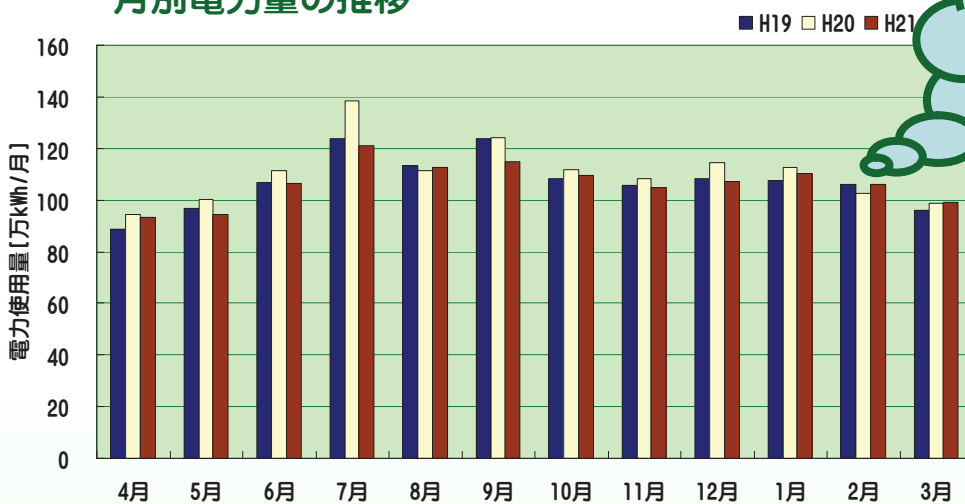

みんなで止めよう温暖化

チーム・マイナス6%

7月と9月が、電力使用のピークです！
省エネルギーにご協力ください。

月別電力量の推移

平成21年度の
電気料金は、
1億8千2百万円!!

28°C

冷房時の室温は28°Cに設定
しよう

電気のスイッチはこまめに
切ろう