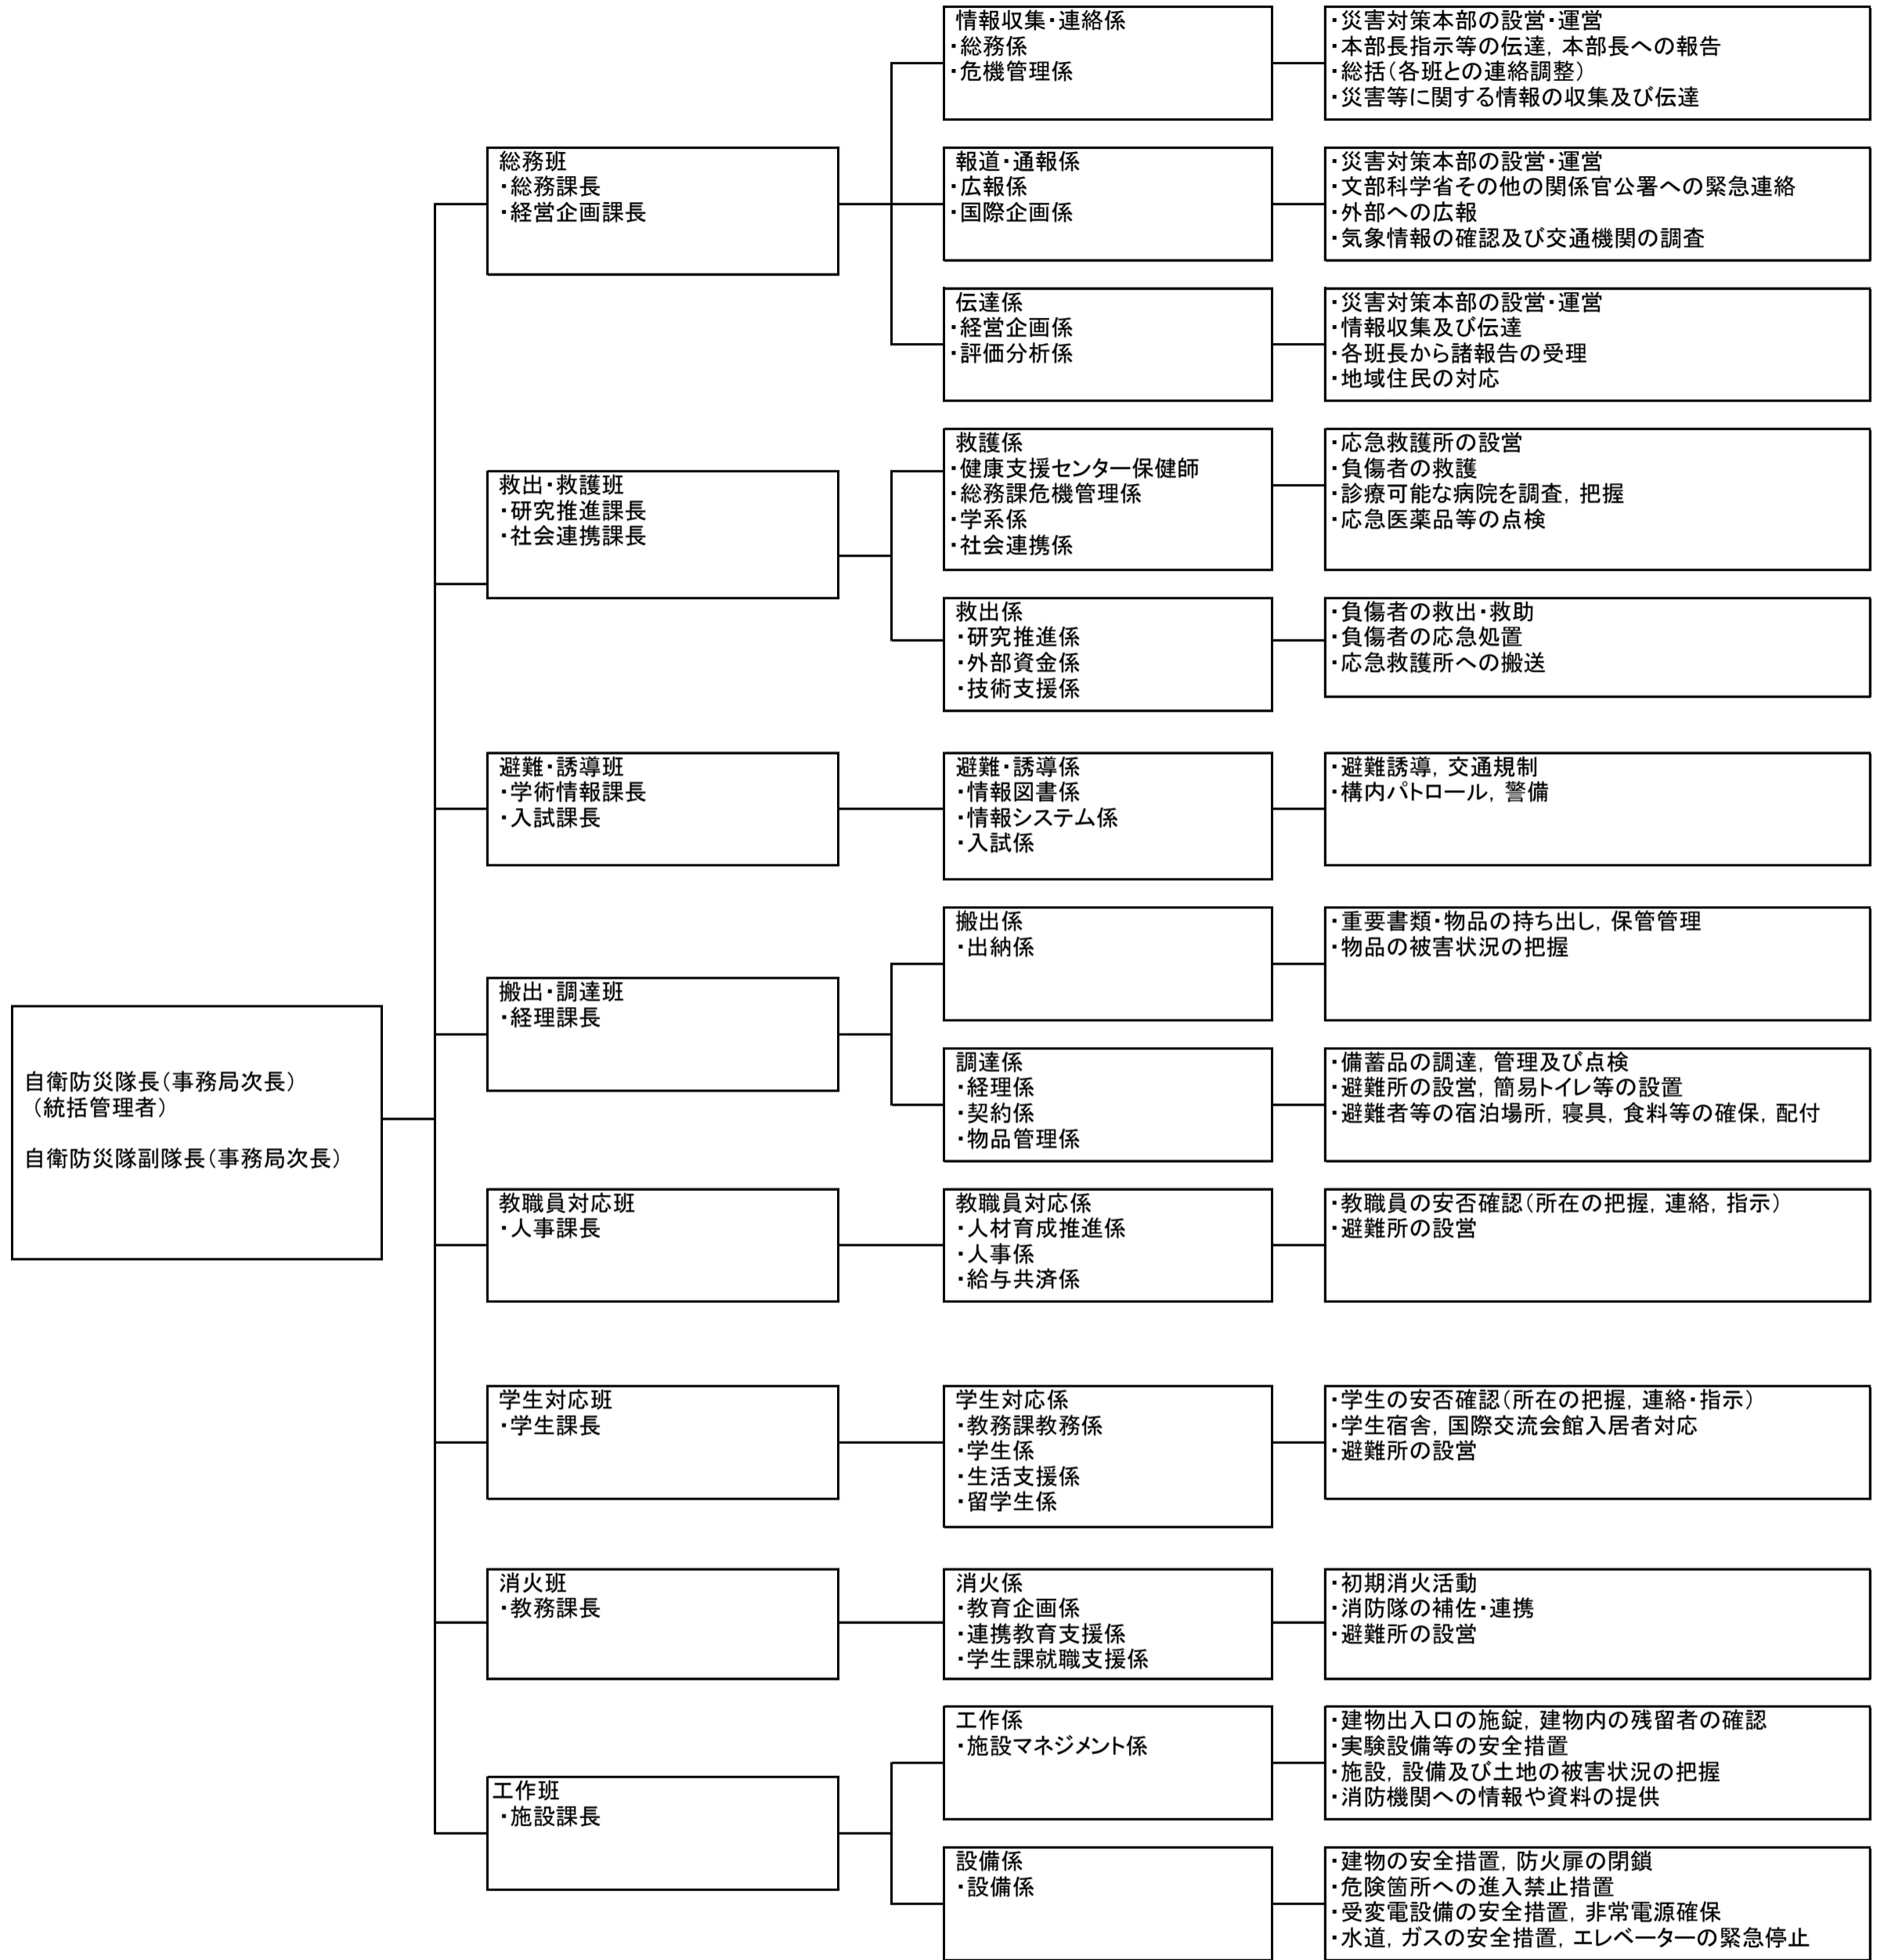

別表(第8条関係)

自衛防災隊(本部隊)の組織及び任務

注1) 副課長, 専門員及び専門職員は, 所属課長と同一の班の任務を行う。ただし, 自衛防災隊長が別途指示する場合は, 隊長指示の任務を優先する。  
 注2) 専門員及び専門職員は, 原則として再雇用職員以外の常勤職員をいう。